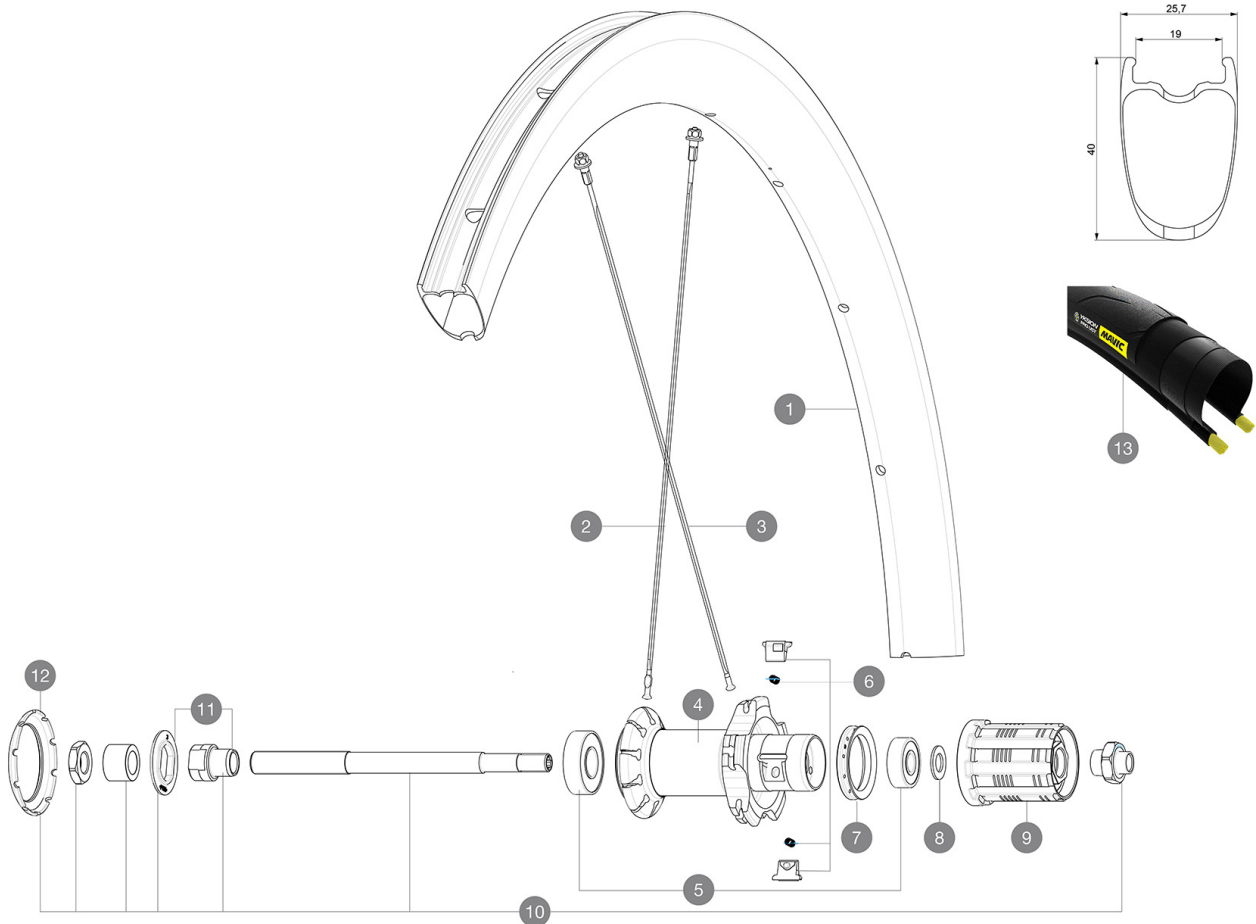

MAVIC Cosmic Pro Carbon UST

RÉFÉRENCES ROUES

R27891 Cosmic Pro Carbon UST Rr

R37381 Cosmic Pro Carbon UST RrNT

CATÉGORIE ASTM 1 : route uniquement

Pour optimiser la longévité des roues, Mavic recommande un poids maximal supporté par les roues de 120kg poids du vélo inclus

Dimensions de pneus recommandés : 25 Å 32 mm

Pression max. : se référer aux indications sur la roue et le pneu. Si elles sont différentes, choisir la plus faible.

Pression max. tubeless : 25mm 6 bars - 87Å PSI, 28mm 5Å bars - 70Å PSI Pression max. tubetype : 25Å mm 7Å bars - 102Å PSI, 28Å mm 6Å bars - 87Å PSI

JANTES

&NBSP;:

1	V2734513	KIT REAR RIM COSMIC PRO CARBON UST
	V3720101	25mm UST Tape for 19 to 22mm Road Rims

RAYONS

2	V3664401	KIT 2 FRT/NDS COSMIC PRO CARBON UST STAMPED SPOKE 268mm - wh
2	V4160901	Kit 10 Front/Rear non Drive Side Stainless Spokes 268 Cosmic
2	V3664301	KIT 10 FRT/NDS COSMIC PRO CARBON UST SPOKE 268mm - while sto
2	V4160701	Kit 2 Front/Rear non Drive Side stamped Stainless Spokes 268
3	V4160101	Kit 10 stainless spokes 285 Ft Ksyrium Equipe S/Ft & NDS Aks

MOYEUR

4	N/A	CORPS DE MOYEU
5	M40660	ROULEMENTS MOYEU ARR 608+6001
6	M40578	KIT CLIQUETS FTS "L" (ROUES ROUTE)
7	99500001	JOINT A LEVRE FTSX
8	30872801	SET OF 3 INTERNAL SILVER SPACERS 9mm FTS-L 2013
9	30871101	FTS-L FREEWHEEL BODY HG11 2013 (8 or 9mm axle compatible)
10	99603901	AXE ARR KSYRIUM EQUIPE 08
11	99603801	SHORT EXPENSIBLE BEARING SUPPORTS > 2008
12	12034401	KIT 3 CAPOTS NOIRS MOYEU AERO 10 ENCOCHES

PNEUMATIQUES

13	39938825	Yksion Pro UST 700x25