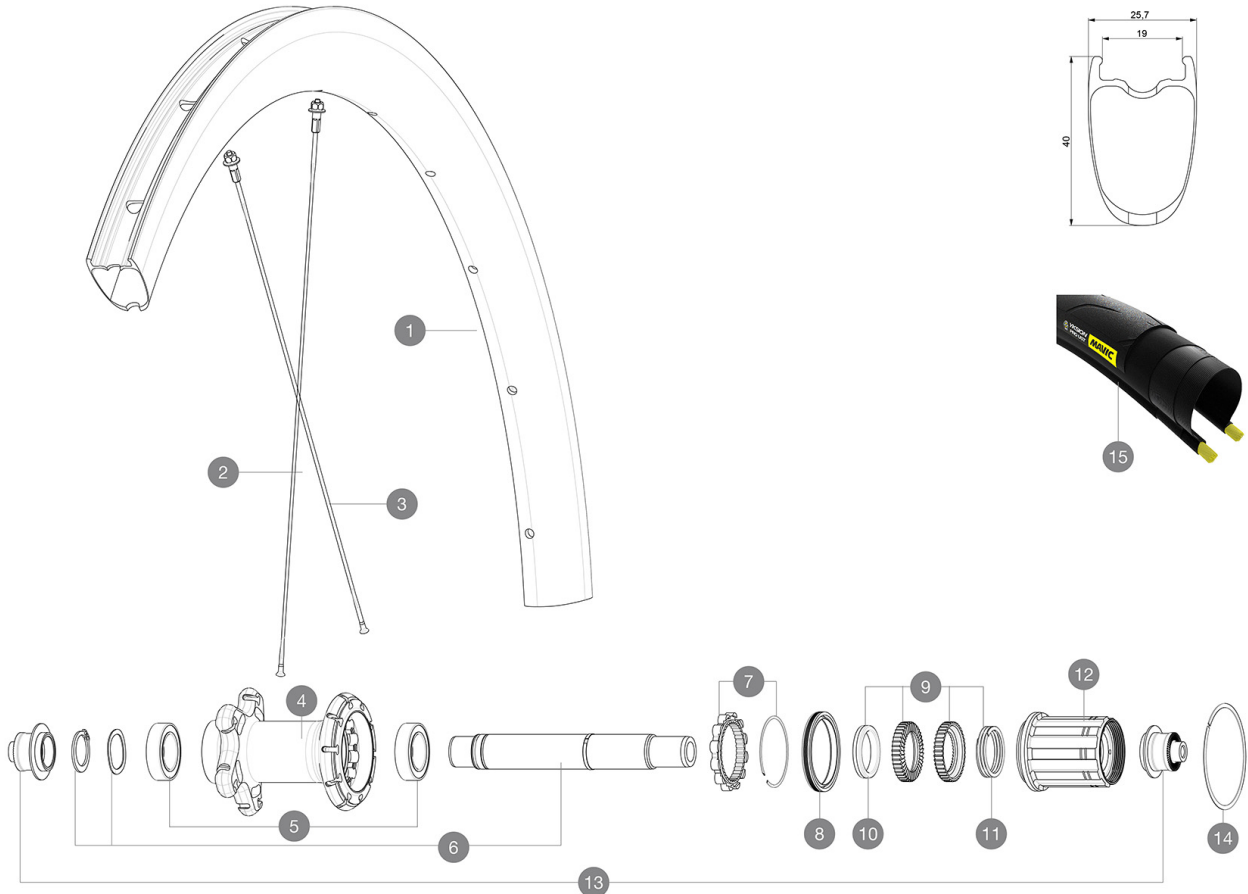

MAVIC **Cosmic Pro Carbon SL UST**

RÉFÉRENCES ROUES

R30151 CosmicProCarb SL UST19 Rr

CATÉGORIE ASTM 1 : route uniquement

Pour optimiser la longévité des roues, Mavic recommande un poids maximal supporté par les roues de 120kg poids du vélo inclus

Dimensions de pneus recommandés : 25 Å 32 mm

Pression max. : se référer aux indications sur la roue et le pneu. Si elles sont différentes, choisir la plus faible.

Pression max. tubeless : 25mm 6 bars - 87Å PSI, 28mm 5Å bars - 70Å PSI Pression max. tubetype : 25Å mm 7Å bars - 102Å PSI, 28Å mm 6Å bars - 87Å PSI

JANTES

&nbsp;::

1	V4092713	Kit Rear rim Cosmic SL 40 RB
1	V2736413	KIT REAR RIM COSMIC PRO CARBON SL UST 19 - while stock last
	V3720101	25mm UST Tape for 19 to 22mm Road Rims

RAYONS

2	V3665301	KIT 1 FRT 271 + 1 NDS 278 COSMIC PRO CARBON SL UST 19 STAMPE
2	V3663001	KIT 12 FRT/NDS COSMIC PRO CARB SL UST/UST Disc C/C Disc/T Di
3	V3662801	KIT 12 DS COSMIC PRO CARB SL T/UST/UST Disc/C/C Disc BUTTED

MOYEUR

4	N/A	CORPS DE MOYEU
5	V2560401	KIT ID360 2 BEARINGS 17x28x7 + CIRCLIP + WAVED WASHER (QRM A
6	V2252801	KIT ID360 UB REAR WHEEL AXLE WITH CIRCLIP/WAVE WASHER
7	V2252701	KIT ID360 INSERT SHAPED EAR LOBE > 2017
8	V2251601	ID360 SEAL + GREASE
9	V2251701	ID360 2 RATCHETS + SPRING + GREASE
10	V2500501	Kit 3 ID360 pad for noise reduction
11	V2251801	KIT 3 ID360 ROAD SPRINGS
12	V3430101	HG11 Freewheel Body ID360
14	V2252201	KIT 2 REAR HUB RETENTION RINGS 48mm

PNEUMATIQUES

15 39938825 Yksion Pro UST 700x25

ADAPTATEURS

13 V2253101 KIT REAR AXLE ADAPTOR QUICK RELEASE ID360