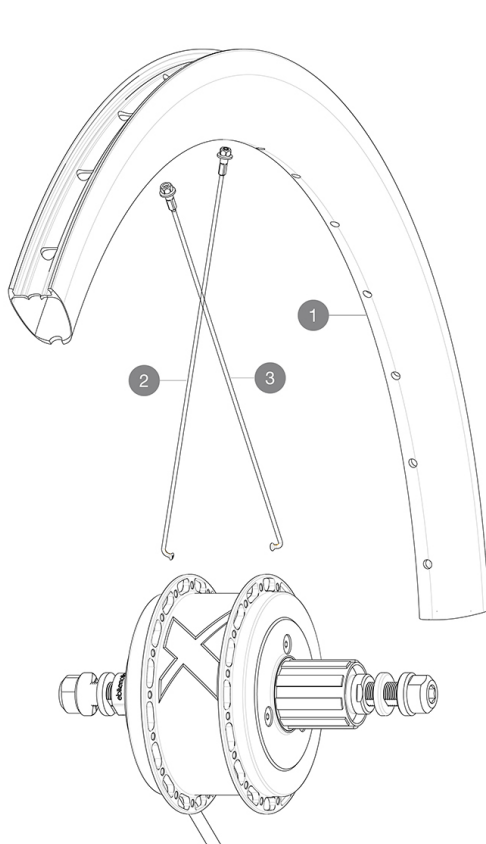

RÉFÉRENCES ROUES

Pression max. : se référer aux indications sur la roue et le pneu. Si elles sont différentes, choisir la plus faible.

JANTES

&NBSP;:

1	V4093713	Kit Rear rim Cosmic SL 45 Disc EBM/ CPC UST Disc EBM
1	V2738813	KIT REAR RIM COSMIC PRO CARBON UST DISC EBM 32 holes - white
	V2620101	UST RIM TAPE 25mm (for 21-24mm wide rim)

RAYONS

2	V3668001	KIT 16 NON DRIVE SIDE J-bent Spoke 230mm COSMIC PRO CARBON U
3	V3667901	KIT 16 DRIVE SIDE J-bent Spoke 228mm COSMIC PRO CARBON UST D

Cosmic Pro Carbon UST EBM

Spécifications

POIDS ROUES