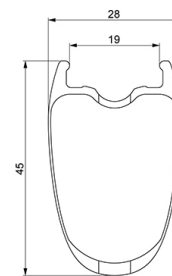

RÉFÉRENCES ROUES

Pression max. : se référer aux indications sur la roue et le pneu. Si elles sont différentes, choisir la plus faible.

JANTES

&NBSP;:

1	V4093713	Kit Rear rim Cosmic SL 45 Disc EBM/ CPC UST Disc EBM
1	V2738813	KIT REAR RIM COSMIC PRO CARBON UST DISC EBM 32 holes - white
	V2620101	UST RIM TAPE 25mm (for 21-24mm wide rim)

RAYONS

2	V3668001	KIT 16 NON DRIVE SIDE J-bent Spoke 230mm COSMIC PRO CARBON U
3	V3667901	KIT 16 DRIVE SIDE J-bent Spoke 228mm COSMIC PRO CARBON UST D

Cosmic Pro Carbon UST EBM

Spécifications

POIDS ROUES