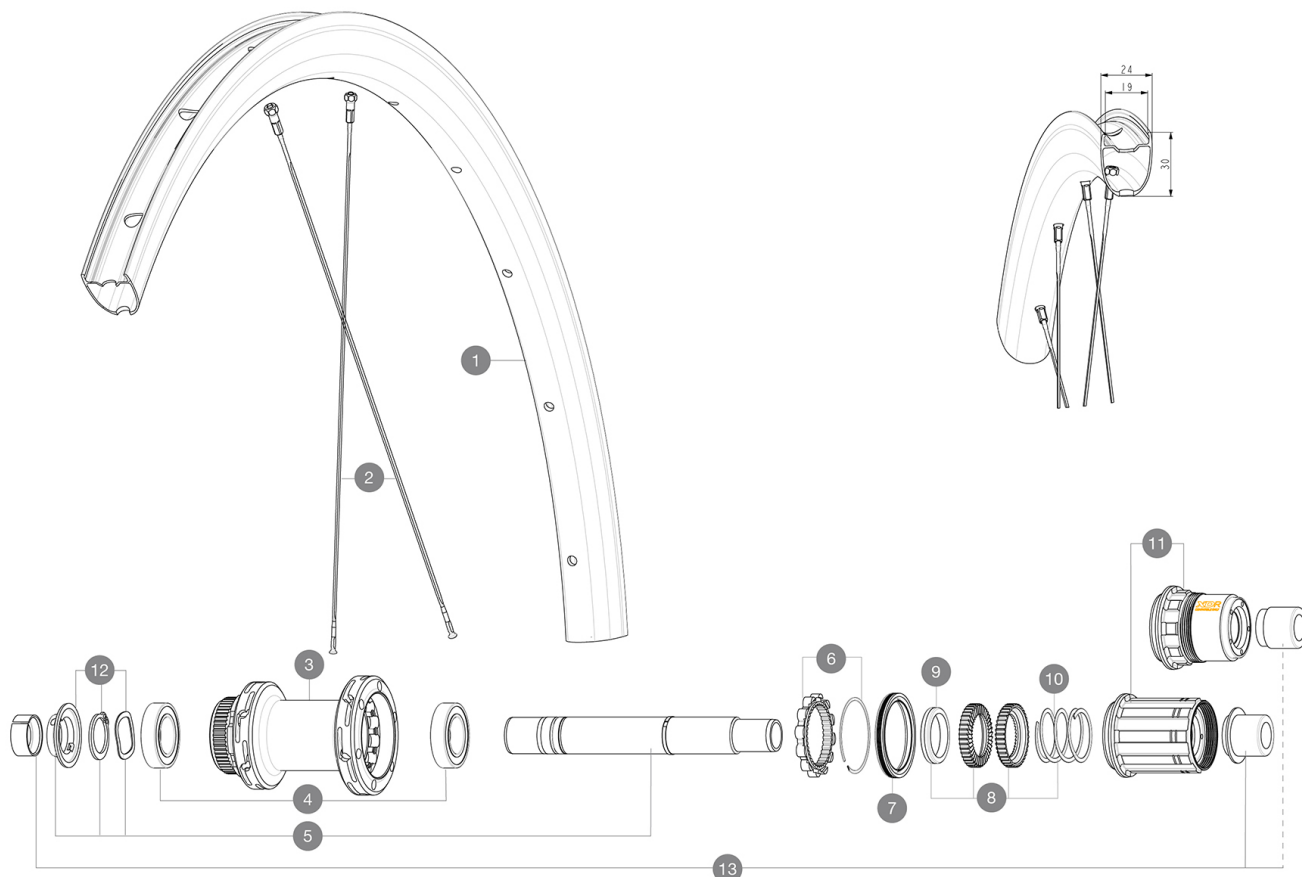

CATÉGORIE ASTM A 24 : route et chemins, sauts d'obstacles
 Taille minimale du pneu: largeur 23mm - pression max. 6.75Bar/97PSI
 Pour optimiser la longévité des roues, Mavic recommande que le poids maximal supporté par les roues ne dépasse pas 120kg, poids du vélo inclus
 Largeurs de pneu recommandées : 25 à 32mm
 Pression max. : se référer aux indications sur la roue et le pneu. Si elles sont différentes, choisir la plus faible
 Maximum tyre pressure: 6.75bar/97PSI with a 23mm tyre - 3.8bar/55PSI with a 62mm tyre
 Taille maximale du pneu: largeur 62mm - pression max. 3.8Bar/55PSI

RÉFÉRENCES ROUES

R40411 KSYRIUM 30 CL 700 12X142 M11 R40421 KSYRIUM 30 CL 700 12X142 XDR

JANTES

&NBSP;:

1	V00004531 V3720101	Kit Front/Rear rim Ksyrium 30 Disc 25mm UST Tape for 19 to 22mm Road Rims
---	-----------------------	--

RAYONS

2	V00005131	Kit 12 Front/Rear Ksyrium 30 Disc butted spoke 287mm + black
---	-----------	--

MOYEURS

3	N/A	CORPS DE MOYEU
4	M40076	HUB BEARINGS 17x30x7 6903 x 2
5	V2373401	KIT ID360 135/142 DCL L1 AXLE WITH CLIP
6	V2252701	KIT ID360 INSERT SHAPED EAR LOBE > 2017
7	V00063631	Kit ID360 seal version 2 (larger)
8	V2251701	ID360 2 RATCHETS + SPRING + GREASE
9	V2500501	Kit 3 ID360 pad for noise reduction
10	V2251801	KIT 3 ID360 ROAD SPRINGS
11	V2580101	FREEHUB BODY XD Road ID360
11	V3430101	HG11 Freewheel Body ID360
12	V2373001	KIT ADJUST. SYSTEM QRM AUTO ID360 for 17x30x7 bearing

ADAPTATEURS

13	V2510701	ID360 EVO REAR AXLE ADAPTERS 12x142mm DCL & D6T
	V2510901	ID360 EVO REAR AXLE ADAPTERS 12x135mm DCL & D6T
	V2510801	ID360 EVO REAR AXLE ADAPTERS 9x135mm DCL & D6T

MAVIC KSYRIUM 30 DISC