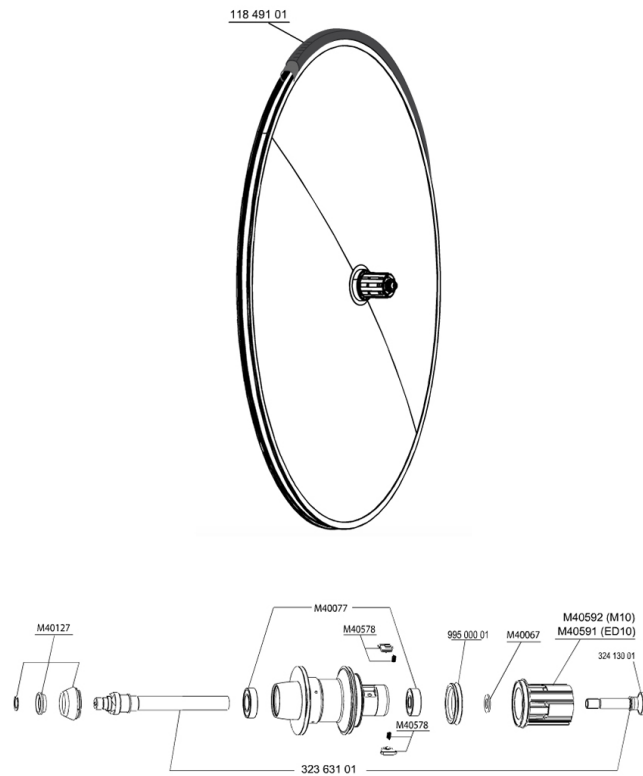

## REFERENZE RUOTE

**HUB SHELLS**

32363101	ASSE POST.COMETE ROAD ED10 / M10
99500001	GUARNIZIONE CORPO RUOTA LIBERA FTSL/FTSX
M40578	KIT CRICCHETTI FTSL (RUOTE STRADA)
M40127	KIT PERNO DI BLOCCAGGIO x RUOTA POST. COMETE
M40592	CORPI RUOTA LIBERA FTS "L" M10
M40067	10 DISTANZIALI / RONDELLE x CORPO RUOTA LIBERA
M40077	KIT CUSCINETTI MOZZO POST. 608 + 6901
M40591	CORPI RUOTA LIBERA FTS "L" ED10

**TYRES**

11849101	Yksion PowerLink Tubular 23
----------	-----------------------------

## ***Specifications***

PESI RUOTE