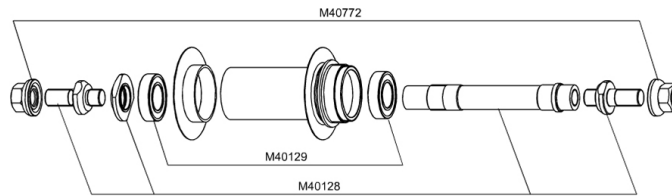

REFERENZE RUOTE

111548 COMETE TRACK TUBULAR FRT

HUB SHELLS

11188701	COMETE FRONT AXLE TRACK
M40772	KIT RONDELLA PER RUOTA POST. COMETE
M40129	KIT 2 BEARINGS 6902 15x28x7

MAVIC *Comète Track*

Specifications

PESI RUOTE