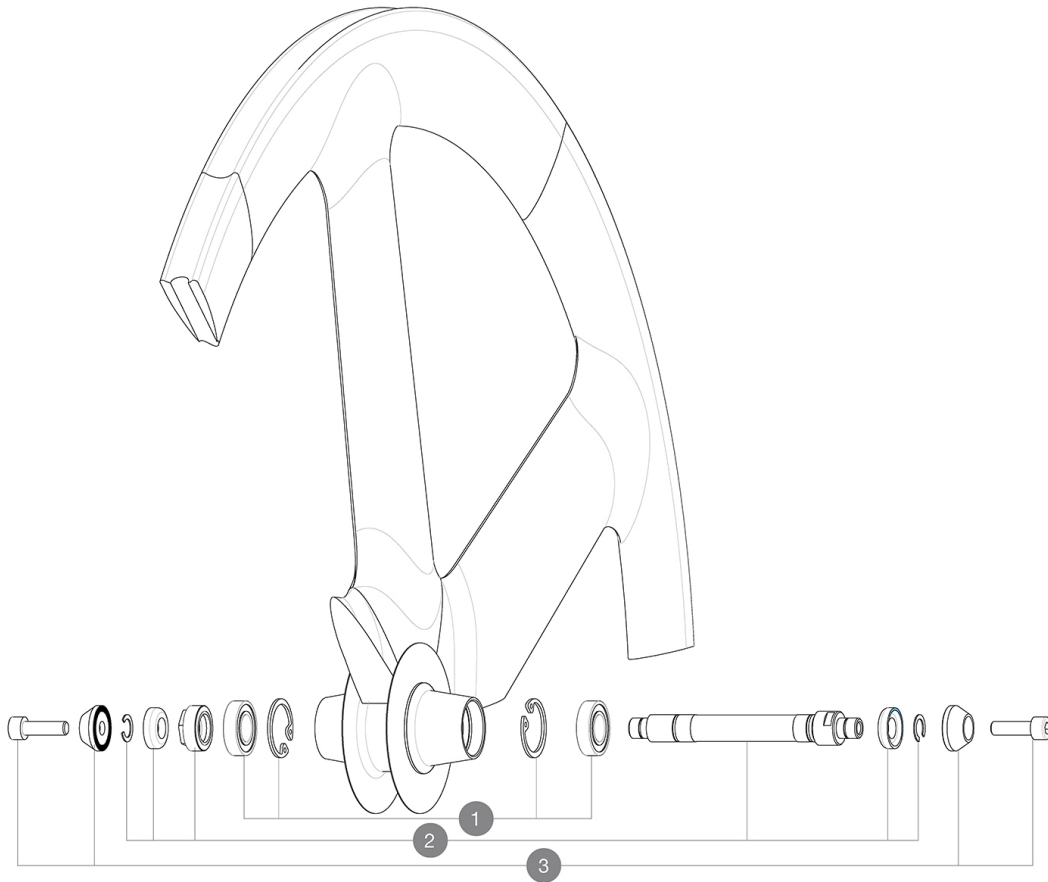

REFERENZE RUOTE

111554 IO TRACK TUBULAR FRT

**HUB SHELLS**

1	M40131	KIT BEARINGS FRONT 12x24x6 6901 (iO track)
2	M40130	ASSE ANTERIORE IO PISTA + DADO DI REGOLAZIONE
3	M40124	KIT DADO DI SUPPORTO FORCELLA RUOTA TRACK ANT.

VENDUTO CON

Dadi di fissaggio	
Dadi di fissaggio	
Borsa portaruote	
Borsa portaruote	
Prolunga valvola	
Prolunga valvola	
Guida utente	
Guida utente	

Specifications**CERCHIONI**

- Dimensione pneumatico consigliata : da 19 a 28 mm

MOZZO

- **Corpo** : alluminio
- **Corpo** : alluminio
- **Colore** : nero
- **Materiale asse** : alluminio
QRM
- **Materiale asse** : alluminio
QRM

PESI RUOTE