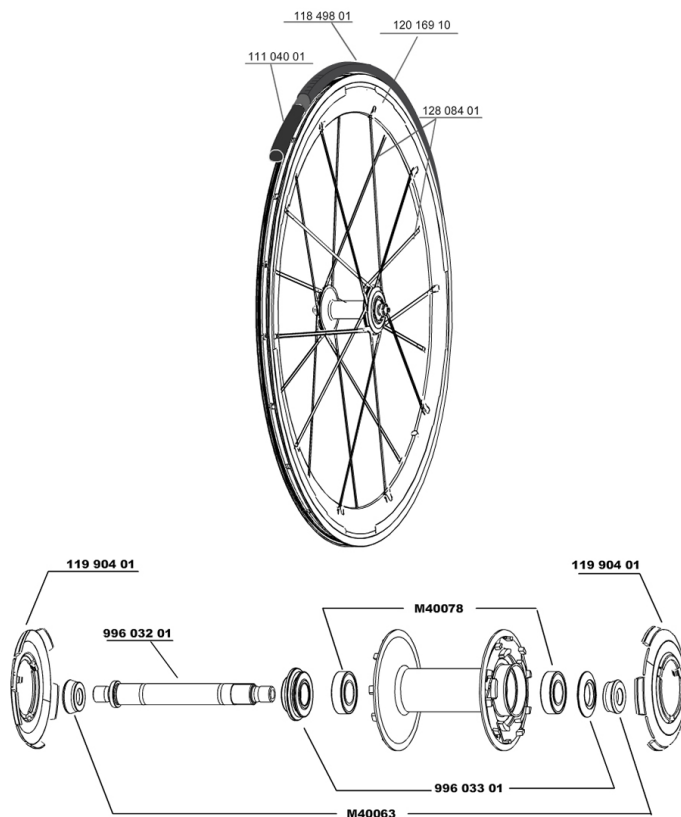

REFERENZE RUOTE

111672 COSMIC CARBONE SLR011FRT WTS

RIMS

&NBSP;;

12016910	FRONT COSMIC CARBONE SLR RIM
----------	------------------------------

SPOKES

12808401	5 COSMIC CARBONE SLR FRT/OPP.DRV SPOKES + 2 CAPS
----------	--

HUB SHELLS

M40078	KIT CUSCINETTI MOZZO ANT. 6901
11990401	FRONT & OPP.DRIVE SIDE COS.CARB.SLR HUB CAP
99603201	KIT ASSE ANT. COS.CARBONE ULTIMATE
M40063	2 APPOGGIO FORCELLA ANT.
99603301	DADO SERRAGGIO + PARAPOLVERE COS.CARB.ULTIMATE

MAINTENANCE

11104001	Chambres à air 48mm
----------	---------------------

TYRES

11849801	Yksion Griplink 23
----------	--------------------

MAVIC *Cosmic Carbone SLR*

Specifications

PESI RUOTE

Peso della ruota