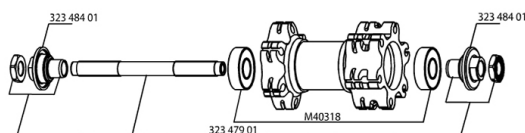

REFERENZE RUOTE

| | | | |
|--------|----------------------------|--------|---------------------------|
| 127088 | CROSSRIDE DISC 011 DCL FRT | 127091 | CROSSRIDE DISC 011 6T FRT |
| 127090 | CROSSRIDE DISC 011 DCL PR | 127093 | CROSSRIDE DISC 011 6T PR |

RIMS

&NBSP;:

| | |
|----------|----------------------------------|
| 12021615 | FRONT/REAR CROSSRIDE DISC 11 RIM |
|----------|----------------------------------|

SPOKES

| | |
|----------|-----------------------------------|
| 99687501 | 12 SPOKES CROSSRIDE DISC 09 263mm |
|----------|-----------------------------------|

HUB SHELLS

| | |
|----------|---|
| 32348401 | SUPPORTO ESPANDIBILE x CUSCINETTI MOZZO |
| 32347901 | KIT ASSE ANT. XLD/XMAX EN/COSMOS/KSY. |
| M40318 | KIT CUSCINETTI MOZZO 6001 |

MAVIC *Crossride Disc*

Specifications

PESI RUOTE