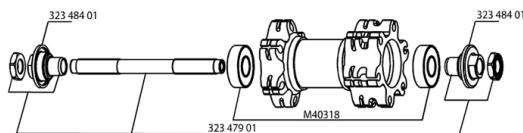

REFERENZE RUOTE

117786 CROSSRIDE UB/D011D6TSilvFRT

117788

CROSSRIDE UB/D011D6TSilv PR

RIMS

&NBSP;:

12021715 FRONT/REAR CROSSRIDE UB DISC 11 RIM

SPOKES

99689201 12 SPOKES CROSSRIDE UB/DISC 09 262mm

HUB SHELLS

M40318 KIT CUSCINETTI MOZZO 6001

32348401 SUPPORTO ESPANDIBILE x CUSCINETTI MOZZO

32347901 KIT ASSE ANT. XLD/XMAX EN/COSMOS/KSY.

MAVIC **CROSSRIDE UB/DISC 011****VENDUTO CON**

Bloccaggi rapidi BR101	
Rim tape	
Guida utente	

Specifications**CERCHIONI**

- **Materiale** : alluminio 6106
- **Giunzione** : spinata
- **Foratura** : tradizionale
- **Occhiello** : tecnologia H2
- **Superficie di frenata** : UB Control
- **Diametro foro valvola** : 8,5 mm con riduttore pop off
- **Pneumatico** : per camera d'aria
- **Larghezza interna** : 19 mm
- **Misura ETRTO** : 559x19C
- **Dimensione pneumatico consigliata** : da 1.5 a 2.3

RAGGI

- **Materiale** : acciaio
- **Forma** : a testa dritta, profilati
- **Nipples** : ottone, concezione autobloccante
- **Numero raggi** : 24 ant. e post.
- **Raggiatura** : ant. e post. in 2Å°

MOZZO