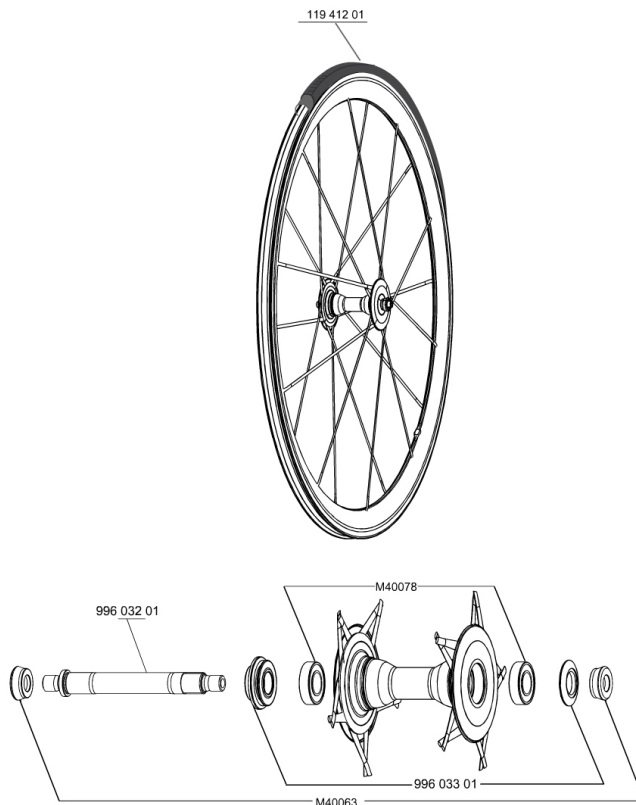

REFERENZE RUOTE

118076	COSMIC CARB ULTI 011FRT WTS	118411	COSMIC CARB ULTI011ED11PR WTS
118079	COSMIC CARB ULTI011M10PR WTS		

HUB SHELLS

M40063	2 APPOGGIO FORCELLA ANT.
99603301	DADO SERRAGGIO + PARAPOLVERE COS.CARB.ULTIMATE
M40078	KIT CUSCINETTI MOZZO ANT. 6901
99603201	KIT ASSE ANT. COS.CARBONE ULTIMATE

Specifications**CERCHIONI**

- **Materiale** : 100% fibra di carbonio tessuto 12K
- **Colore** : carbonio
- **Altezza** : 40 mm, posteriore asimmetrico
- **Foratura** : niente fori, raggi stampati con il cerchio
- **Superficie di frenata** : carbonio
- **Diametro foro valvola** : 6,5 mm
- **Pneumatico** : tubolare
- **Misura ETRTO** : 28" tubolare
- **Dimensione pneumatico consigliata** : da 19 a 28 mm

RAGGI

- **Materiale** : fibra di carbonio unidirezionale
- **Forma** : R2R
- **Colore** : carbonio
- **Nipples** : ottone, ABS
- **Numero raggi** : 20 ant. e post.
- **Raggiatura** : incrocio in 2Å° ant. e post. lato ruota libera, radiale opposto ruota libera

PESI RUOTE

520