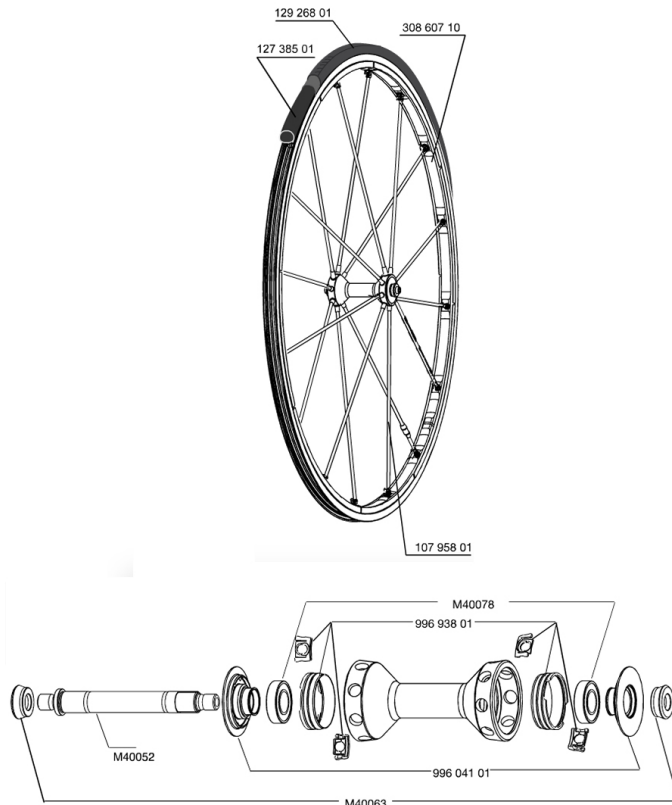

REFERENZE RUOTE

127959	R-SYS 012 FRT WTS	127963	R-SYS 012 ED11 PR WTS
127962	R-SYS 012 M10 PR WTS		

RIMS

&NBSP;:

30860710	FRONT RIM R-SYS 12
----------	--------------------

SPOKES

10795801	9 SILVER R-SYS & SL CARBON FRONT SPK.285mm
99693801	2 SILVER TRACOMP RINGS + CLIPS

HUB SHELLS

M40063	2 APPOGGIO FORCELLA ANT.
M40052	KIT ASSE MOZZO ANT.
99604101	DADO SERRAGGIO + PARAPOLVERE R-SYS
M40078	KIT CUSCINETTI MOZZO ANT. 6901

MAINTENANCE

12738501	Road Innertube Presta 48mm
----------	----------------------------

TYRES

12926801	Yksion GripLink white 23
----------	--------------------------

Specifications

PESI RUOTE