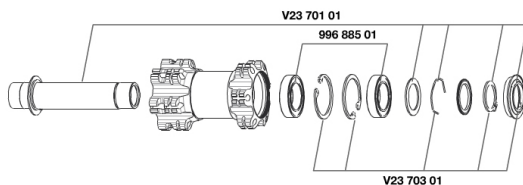

### RIMS

&NBSP;;

35123915 "FRONT/REAR CROSSRIDE DISC 29"" RIM"

### SPOKES

35126101 "12 SPOKES FRT/NDRV CROSSRIDE 29"" 295mm"

### PESI RUOTE

Peso della ruota 945