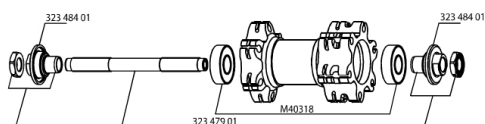

## REFERENZE RUOTE

326554 CROSSRIDE DISC 013 D61 FRT

326563 CROSSRIDE DISC 013 Dcl FRT

## RIMS

&NBSP;;

35124015 "FRONT/REAR CROSSRIDE DISC 26"" 2013 9/9mm RIM"

## SPOKES

99687501 12 SPOKES CROSSRIDE DISC 09 263mm

**Specifications****CERCHIONI**

- **Materiale** : alluminio 6106
  - **Colore** : anodizzato nero
  - **Giunzione** : spinata
  - **Foratura** : tradizionale
  - **Occhiello** : tecnologia H2
- Profilo specifico freni a disco
- **Diametro foro valvola** : 8,5 mm con riduttore pop off
  - **Pneumatico** : per camera d'aria
  - **Larghezza interna** : 19 mm
  - **Misura ETRTO** : 559x19C
  - **Dimensione pneumatico consigliata** : da 1.5 a 2.3