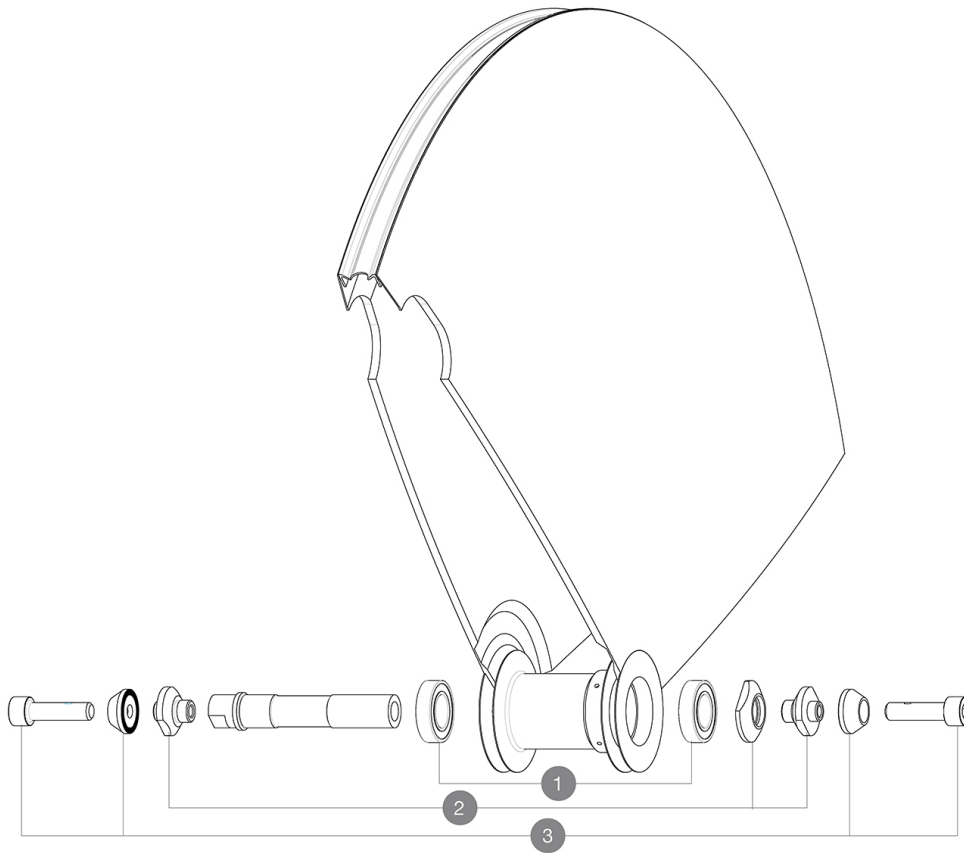

## REFERENZE RUOTE

327309 COMETE TRACK 013 TUBULAR FRT

## HUB SHELLS

1	M40129	KIT 2 BEARINGS 6902 15x28x7
2	11188701	COMETE FRONT AXLE TRACK
3	M40124	KIT DADO DI SUPPORTO FORCELLA RUOTA TRACK ANT.

**MAVIC** *Comete Track***VENDUTO CON**

Dadi di fissaggio	
Dadi di fissaggio	
Borsa portaruote	
Borsa portaruote	
Prolunga valvola	
Prolunga valvola	
Dado di chiusura pignone	
Dado di chiusura pignone	
Guida utente	
Guida utente	

**Specifications****CERCHIONI**

- Dimensione pneumatico consigliata : da 19 a 28 mm

**MOZZO**

- **Corpo** : alluminio
- **Corpo** : alluminio
- **Colore** : nero
- **Materiale asse** : alluminio

QRM

- **Materiale asse** : alluminio