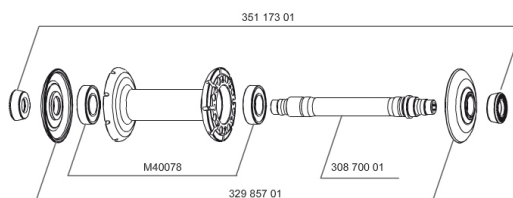

REFERENZE RUOTE

327998 C. CARBONE 80 013 TUB FRT WTS

RIMS

&NBSP;:

32976910 FRONT COSMIC CARBONE 80 2013 RIM

SPOKES

30863201 10 BLK FR/NDRV SPOKES CXR80/CC80 2013 235mm

HUB SHELLS

- **Materiale** : 100% fibra di carbonio tessuto 3K
- **Colore** : carbonio
- **Altezza** : 80 mm
- **Foratura** : tradizionale
- **Occhiello** : senza occhiello
- **Superficie di frenata** : carbonio
- **Diametro foro valvola** : 6,5 mm
- **Pneumatico** : tubolare
- **Misura ETRTO** : 28" tubolare
- **Dimensione pneumatico consigliata** : da 19 a 28 mm

RAGGI

- **Materiale** : acciaio
- **Forma** : a testa dritta, profilati, a doppio spessore
- **Colore** : nero
- **Nipples** : ABS, alluminio, neri
- **Numero raggi** : 16 ant., 20 post.
- **Raggiatura** : ant. e post. lato opposto ruota libera radiale, in 2Å° lato ruota libera

MOZZO

- **Materiale corpo ant. e post.** : alluminio
- **Colore** : nero
- **Materiale asse ant. e post.** : alluminio QRM+
- **FTS-L** acciaio

PESI RUOTE

Peso della ruota 725