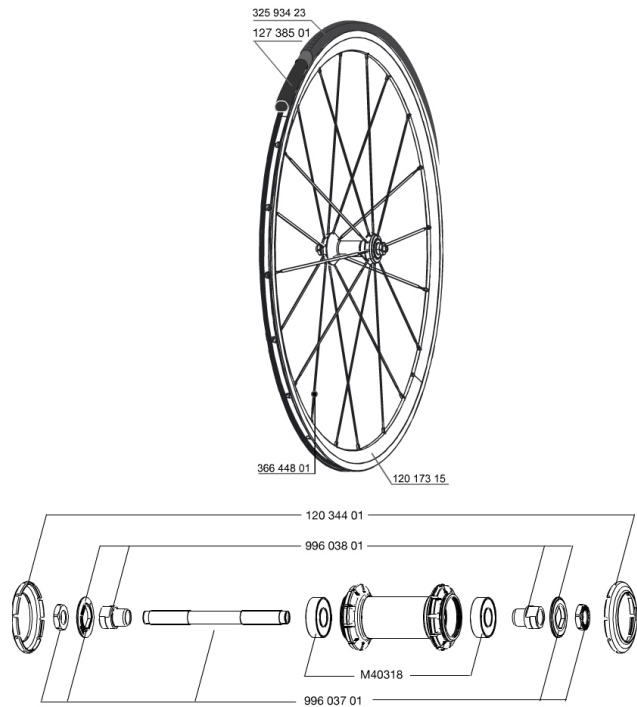

REFERENZE RUOTE

328205 COSMIC ELITE S FRT WTS

RIMS

&NBSP;:

1	12017315	KIT FRONT/REAR COSMIC ELITE RIM - while stock last
----------	----------	--

SPOKES

2	36644801	10 BLK AERO SPOKES FRONT/NON DRIVE SIDE COSMIC ELITE 276mm
----------	----------	--

HUB SHELLS

3	N/A	CORPO MOZZO
4	M40318	KIT CUSCINETTI MOZZO 6001
5	99603801	SHORT EXPENSIBLE BEARING SUPPORTS > 2008
6	99603701	FRONT AXLE QRM ROAD 2008
7	12034401	KIT 3 HUB CAPS AERO 10 SLOTS BLACK

MAVIC *Cosmic Elite S***VENDUTO CON**

Bloccaggi rapidi BR101	
Flap	
Guida utente	

Specifications**CERCHIONI**

- **Materiale** : Alluminio 6106
- **Altezza** : 30 mm
- **Giunzione** : SUP
- **Foratura** : tradizionale
- **Superficie di frenata** : UB Control
- **Diametro foro valvola** : 6,5 mm
- **Pneumatico** : copertone
- **Misura ETRTO** : 622x15C
- **Dimensione pneumatico consigliata** : da 19 a 32 mm

RAGGI

- **Materiale** : acciaio
- **Forma** : a testa dritta, profilati
- **Nipples** : ottone, ABS
- **Numero raggi** : 20 ant. e post.
- **Raggiatura** : ant. e post. lato opposto ruota libera radiale, in 2Å° lato ruota libera post.