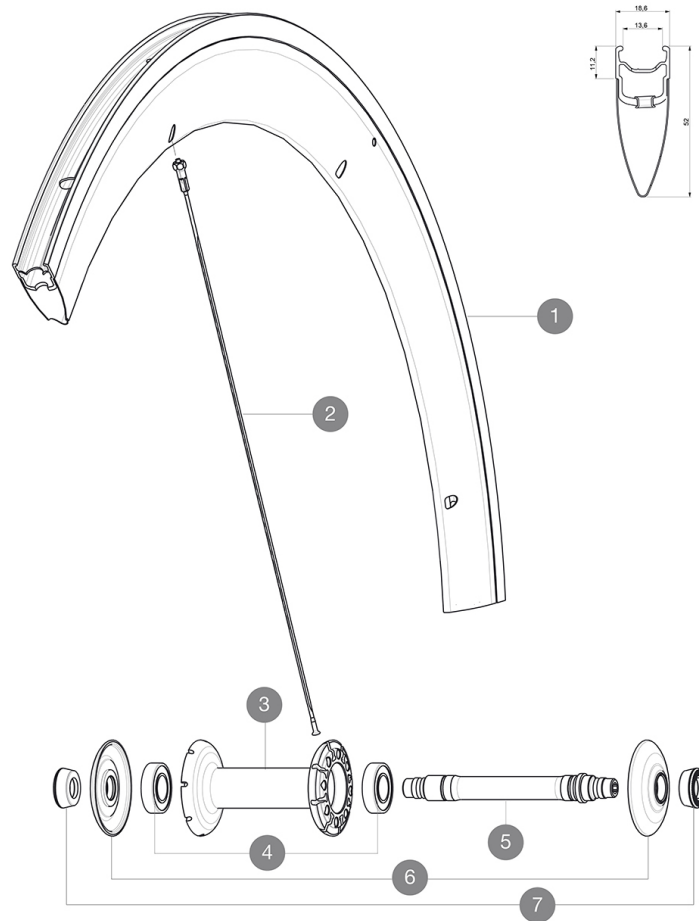

## REFERENZE RUOTE

328189 COSMIC CARBONE SLS FRT WTS

### RIMS

&NBSP;:

1	12017110	KIT FRONT COSMIC CARBONE SL 11 RIM
---	----------	------------------------------------

- **Materiale** : Maxtal e fibra di carbonio 12K
- **Altezza** : 52 mm
- **Giunzione** : SUP
- **Foratura** : tradizionale
- **Superficie di frenata** : UB Control
- **Riduzione peso** : ISM
- **Diametro foro valvola** : 6,5 mm
- **Pneumatico** : copertone
- **Misura ETRTO** : 622x13C
- **Dimensione pneumatico consigliata** : da 19 a 28 mm

**RAGGI**

- **Materiale** : acciaio
- **Forma** : a testa dritta, profilati
- **Nipples** : ottone, ABS
- **Numero raggi** : 16 ant., 20 post.
- **Raggiatura** : ant. e post. lato opposto ruota libera radiale, in 2Å° lato ruota libera post.