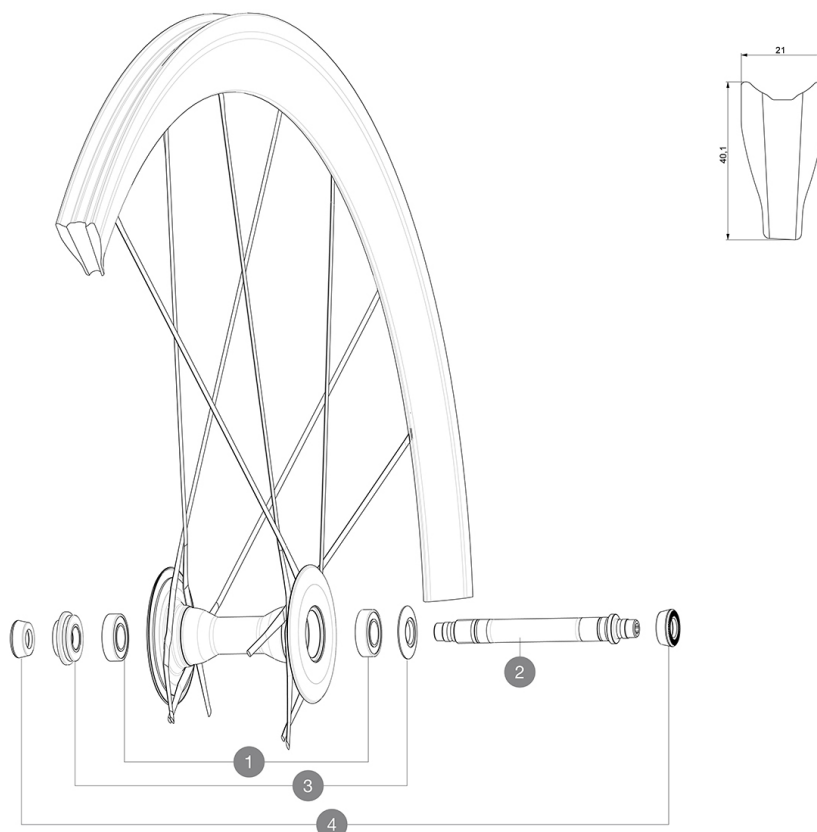

**REFERENZE RUOTE**

356491 C.CARB ULTIMATE 014 FRT WTS

**HUB SHELLS**

<b>1</b>	M40078	KIT CUSCINETTI MOZZO ANT. 6901
<b>2</b>	36645801	FRONT AXLE COS.CARBONE ULTIMATE from 2014
<b>3</b>	36645901	FRONT ADJUST.NUT+CAP COS.CARB.ULTIMATE from 2014

**Specifications****CERCHIONI**

- **Materiale** : 100% fibra di carbonio tessuto 12K
- **Altezza** : 40 mm
- **Foratura** : niente fori, raggi stampati con il cerchio
- **Superficie di frenata** : carbonio
- **Superficie di frenata** : carbonio con tecnologia TgMAX
- **Diametro foro valvola** : 6,5 mm
- **Pneumatico** : tubolare
- **Misura ETRTO** : 28" tubolare
- **Dimensione pneumatico consigliata** : da 19 a 28 mm

**RAGGI**

- **Materiale** : fibra di carbonio unidirezionale
- **Forma** : R2R
- **Nipples** : ottone, ABS
- **Numero raggi** : 20 ant. e post.
- **Raggiatura** : incrocio in 2A° ant. e post. lato ruota libera, radiale opposto ruota libera

**MOZZO**

- **Corpo ant.** : 100% carbonio
- **Corpo post.** : alluminio
- **Materiale asse** : alluminio
- Cuscinetti a cartuccia sigillati regolabili
- FTS-L acciaio

**PESI RUOTE**

Peso della ruota 520