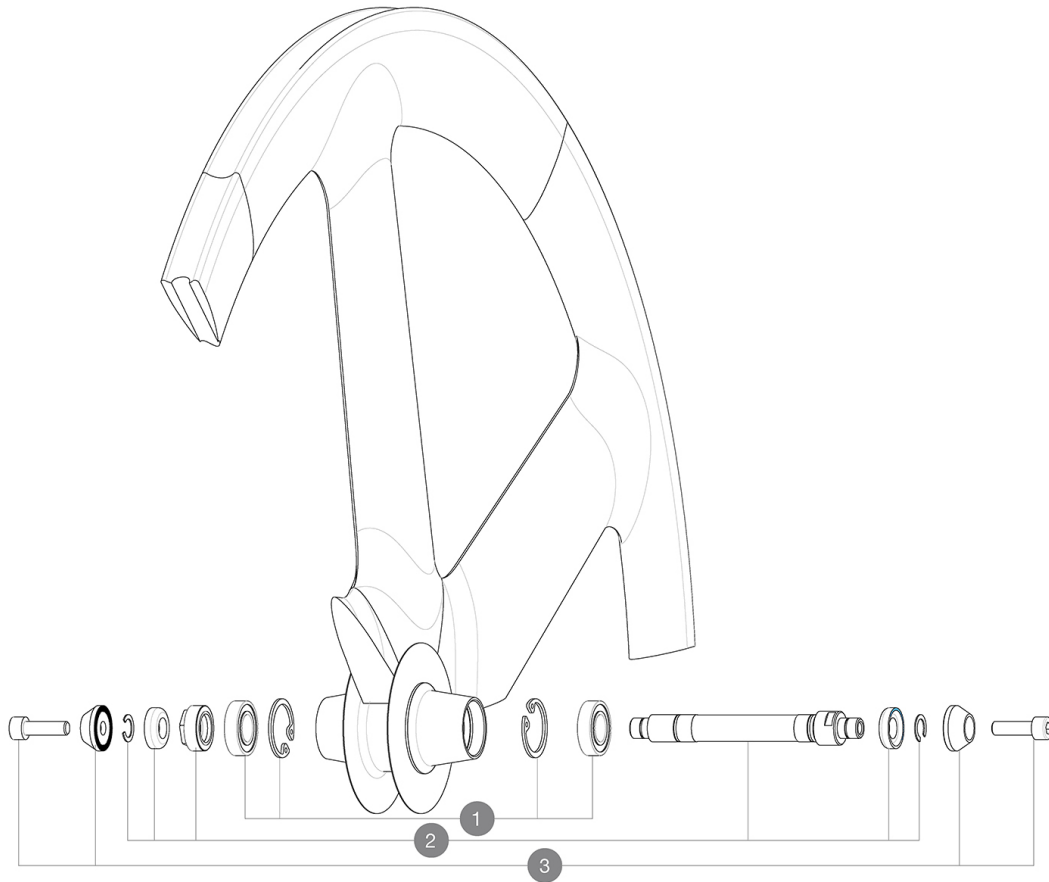

REFERENZE RUOTE**HUB SHELLS**

1	M40131	KIT BEARINGS FRONT 12x24x6 6901 (iO track)
2	M40130	ASSE ANTERIORE IO PISTA + DADO DI REGOLAZIONE
3	M40124	KIT DADO DI SUPPORTO FORCELLA RUOTA TRACK ANT.

VENDUTO CON

Dadi di fissaggio	
Borsa portaruote	
Prolunga valvola	
Guida utente	

Specifications**CERCHIONI**

- Dimensione pneumatico consigliata : da 19 a 28 mm

MOZZO

- **Corpo** : alluminio
 - **Materiale asse** : alluminio
- Cuscinetti a cartuccia sigillati

PESI RUOTE