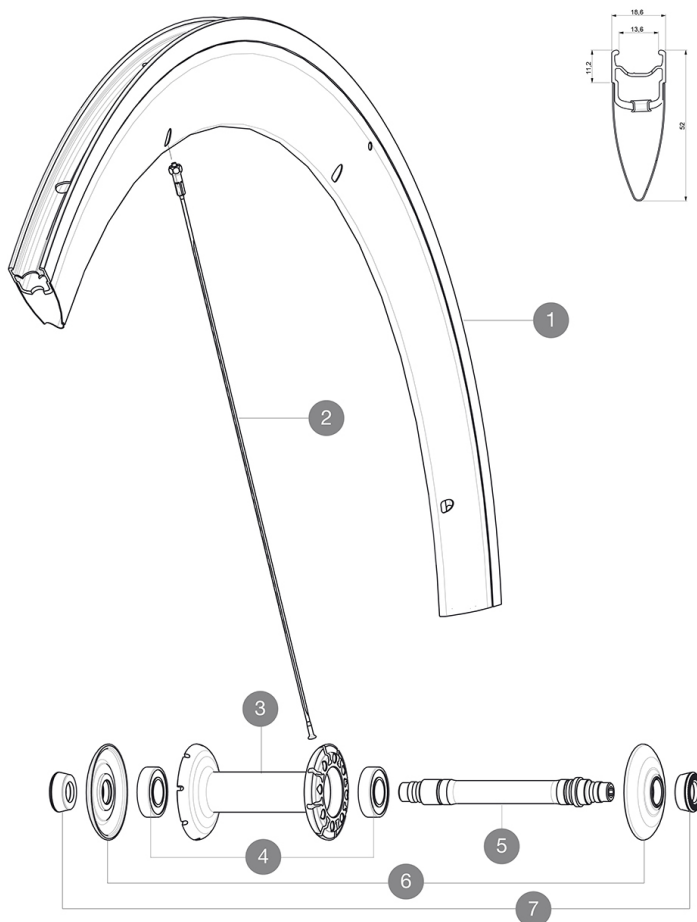

REFERENZE RUOTE

P51101 CosmicCarbSLEPrBlackM

RIMS

&NBSP;:

1	V2400210	FRONT COSMIC CARBONE SLE BLACK REFLECTIVE STICKER
---	----------	---

SPOKES

2	32976801	10 BLK AERO SPOKES FRONT/NON DRIVE SIDE CXR 60 C 289mm
---	----------	--

HUB SHELLS

3	N/A	CORPO MOZZO
4	M40078	KIT CUSCINETTI MOZZO ANT. 6901
5	30870001	FRONT AXLE ROAD RIM BRAKING QRM +
6	32985701	HUB CAP & ADJUST.NUT CXR 80

ADAPTERS

7	35117301	FRONT OR REAR FORK REST KIT R-SYS 2013
---	----------	--

MAVIC *Cosmic Carbone SLE***VENDUTO CON**

Bloccaggi rapidi BR601	
Borse portaruote	
Pattini freno Exalith	
Chiave di regolazione multifunzione	
Guida utente	

Specifications**CERCHIONI**

- **Materiale** : Maxtal e fibra di carbonio 12K
- **Altezza** : 52 mm
- **Giunzione** : SUP
- **Foratura** : tradizionale
- **Superficie frenante** : Exalith 2
- **Riduzione peso** : ISM
- **Diametro foro valvola** : 6,5 mm
- **Pneumatico** : copertoncino
- **Misura ETRTO** : 622x13C
- **Dimensione pneumatico consigliata** : da 19 a 28 mm

RAGGI

- **Materiale** : acciaio
- **Forma** : a testa dritta, profilati, a doppio spessore
- **Nipples** : anteriore alluminio, posteriore ottone, ABS
- **Numero raggi** : 16 anteriori e 20 posteriori
- **Raggiatura** : anteriore e posteriore lato opposto ruota libera radiale, incrocio in 2Â° lato ruota libera posteriore