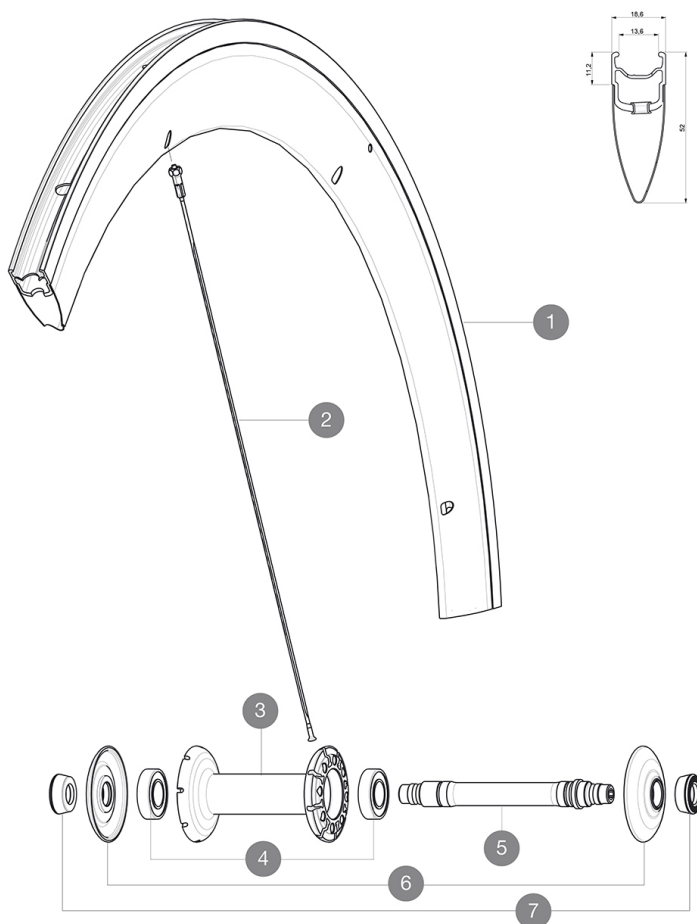

REFERENZE RUOTE

RIMS

&NBSP;:

1	12017110	KIT FRONT COSMIC CARBONE SL 11 RIM
---	----------	------------------------------------

SPOKES

2	36644501	10 BLK AERO SPOKES FRONT/NON DRIVE SIDE CC SLS 289mm
---	----------	--

HUB SHELLS

3	N/A	CORPO MOZZO
4	M40078	KIT CUSCINETTI MOZZO ANT. 6901
5	30870001	FRONT AXLE ROAD RIM BRAKING QRM +
6	32985701	HUB CAP & ADJUST.NUT CXR 80

ADAPTERS

7	35117301	FRONT OR REAR FORK REST KIT R-SYS 2013
---	----------	--

MAVIC *Cosmic Carbone SLS***VENDUTO CON**

Bloccaggi rapidi BR601	
Chiave di regolazione multifunzione	
Guida utente	

Specifications**CERCHIONI**

- **Materiale** : Maxtal e fibra di carbonio 12K
- **Altezza** : 52 mm
- **Giunzione** : SUP
- **Foratura** : tradizionale
- **Superficie frenante** : UB Control
- **Riduzione peso** : ISM
- **Diametro foro valvola** : 6,5 mm
- **Pneumatico** : copertoncino
- **Misura ETRTO** : 622x13C
- **Dimensione pneumatico consigliata** : da 19 a 28 mm

RAGGI

- **Materiale** : acciaio
- **Forma** : a testa dritta, profilati
- **Nipples** : ottone, ABS
- **Numero raggi** : 16 anteriori e 20 posteriori
- **Raggiatura** : anteriore e posteriore lato opposto
ruota libera radiale, incrocio in 2Å° lato ruota libera posteriore