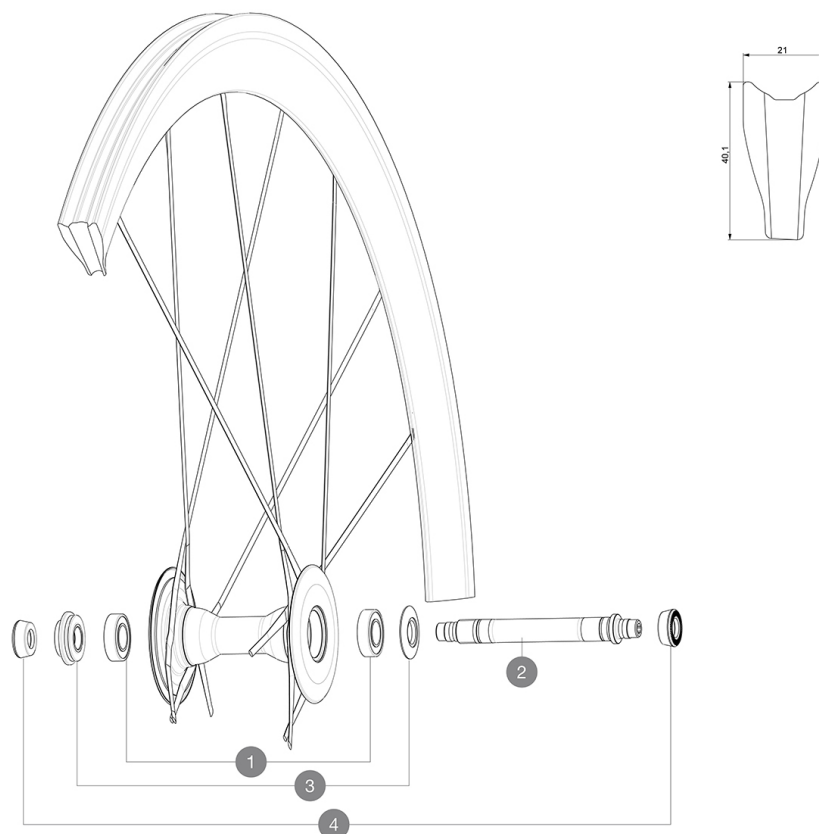

## REFERENZE RUOTE

**HUB SHELLS**

<b>1</b>	M40078	KIT CUSCINETTI MOZZO ANT. 6901
<b>2</b>	36645801	FRONT AXLE COS.CARBONE ULTIMATE from 2014
<b>3</b>	36645901	FRONT ADJUST.NUT+CAP COS.CARB.ULTIMATE from 2014

**Specifications****CERCHIONI**

- **Materiale** : 100% fibra di carbonio tessuto 12K
- **Altezza** : 40 mm
- **Foratura** : niente fori, raggi stampati con il cerchio
- **Superficie frenante** : carbonio con tecnologia TgMAX
- **Diametro foro valvola** : 6,5 mm
- **Pneumatico** : tubolare
- **Misura ETRTO** : 28" tubolare
- **Dimensione pneumatico consigliata** : da 19 a 28 mm

**RAGGI**

- **Materiale** : fibra di carbonio unidirezionale
- **Forma** : R2R
- **Nipples** : ottone, ABS
- **Numero raggi** : 20 anteriori e posteriori
- **Raggiatura** : incrocio in 2Å° anteriore e posteriore lato ruota libera, radiale lato opposto ruota libera

**MOZZO**

- **Corpo anteriore** : 100% carbonio
- **Corpo posteriore** : alluminio
- **Materiale asse** : alluminio
- Cuscinetti a cartuccia sigillati regolabili
- **Ruota libera** : FTS-L acciaio

**PESI RUOTE**