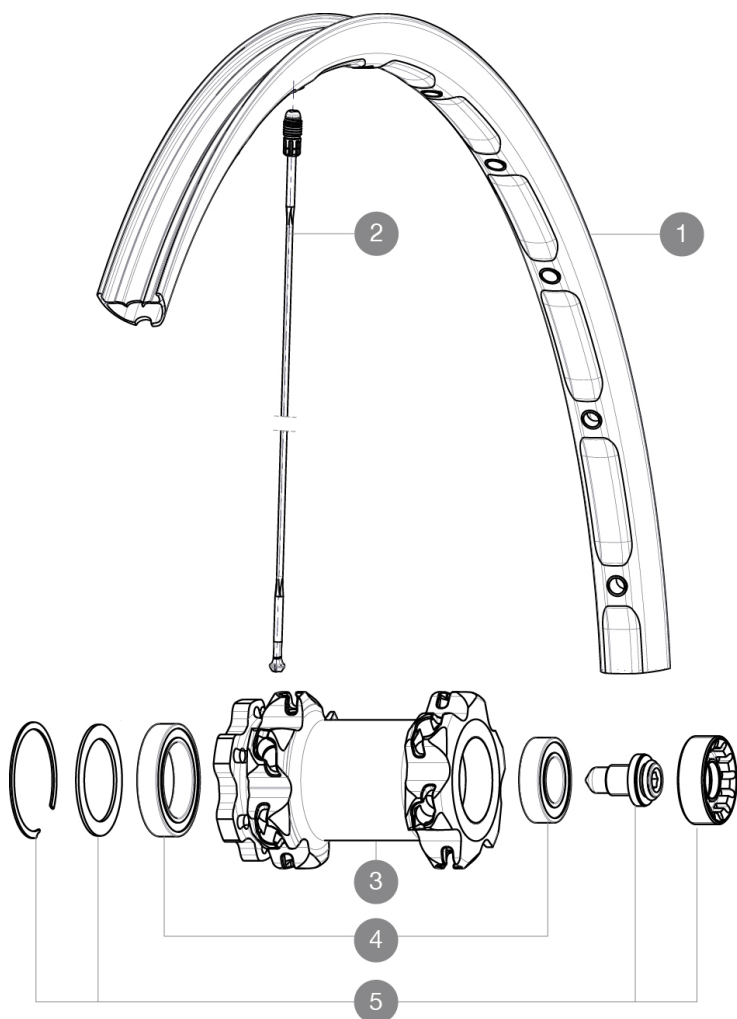

**REFERENZE RUOTE**

F16801 CrossmaxXL29SpxFWTS

**RIMS**

DIAM. FORO VALVOLA (MM): 6,5 :

<b>1</b>	V2310910	KIT FRONT RIM CROSSMAX XL 2015 29"
----------	----------	------------------------------------

**SPOKES**

<b>2</b>	A7209901	KIT 12 FT/NDS CROSSMAX XL/DEEMAX PRO 19 29" SPK 293mm
----------	----------	---

**HUB SHELLS**

<b>3</b>	N/A	CORPO MOZZO
<b>4</b>	M40771	KIT CUSCINETTI x MOZZO LEFTY
<b>5</b>	36709301	ASSEMBLY KIT CROSSROC SUPERMAX

**MAVIC** *Crossmax XL 29 Supermax***Specifications****PESI RUOTE**

Peso della ruota