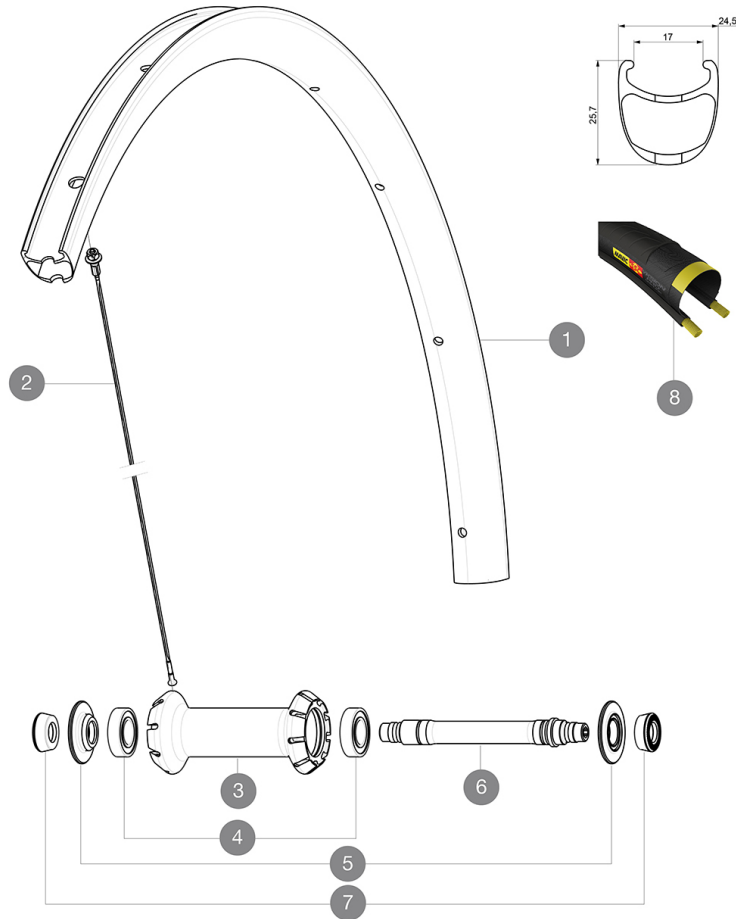

MAVIC *Ksyrium Pro Carbon SL C*

ASTM CATEGORY 1 : road only

Per garantire la massima affidabilità delle vostre ruote, Mavic raccomanda di non superare il peso massimo di 120kg supportato dalle ruote, bici inclu

Dimensione pneumatico consigliata: da 25 a 32 mm

Pressione massima: 25 mm 7,7 bar - 110 PSI

REFERENZE RUOTE

F27401 KProCarbSL C Ft

**RIMS**

DIAM. FORO VALVOLA (MM): 6,5 :

1	V2737310	KIT FRONT RIM KSYRIUM PRO CARBON SL UST
1	V2401410	KIT FRT RIM KSYRIUM PRO CARBON SL Clincher - while stock las
	V2690101	KIT CARBON RIM TAPE 21x622mm (SPECIAL RIM TAPE)
	V3720101	25mm UST Tape for 19 to 22mm Road Rims

Specifications

CERCHIONI

- **Materiale** : fibre di carbonio 3K
- **Altezza** : 25 mm
- **Materiale** : fibre di carbonio 3K
- **Materiale** : fibre di carbonio 3K
- **Foratura** : tradizionale
- **Superficie frenante** : carbonio con tecnologia TgMAX
- **Diametro foro valvola** : 6,5 mm
- **Pneumatico** : copertoncino
- **Misura ETRTO** : 622x17C
- **Altezza** : 25 mm
- **Altezza** : 25 mm
- **Dimensione pneumatico consigliata** : da 25 a 32 mm
- **Foratura** : tradizionale
- **Foratura** : tradizionale
- **Superficie frenante** : carbonio con tecnologia TgMAX
- **Superficie frenante** : carbonio con tecnologia TgMAX
- **Superficie frenante** : carbonio
- **Superficie frenante** : carbonio
- **Diametro foro valvola** : 6,5 mm
- **Diametro foro valvola** : 6,5 mm

VERSIONS

- **Colore** : solo nero
- **Colore** : solo nero

PESI RUOTE

Peso della ruota 615