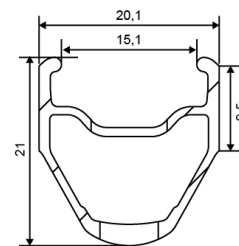

F35402 Ksyrium Ft Red

RIMS

DIAM. FORO VALVOLA (MM): 6,5 :

1	12021415	FRONT/REAR BLACK KSYRIUM EQUIPE 11 RIM
1	V2402815	RIM KSYRIUM RED

SPOKES

2	12031201	10 BLACK FRONT SPOKES KSYRIUM EQUIPE 11 282mm
---	----------	---

Bloccaggi rapidi BR101	
Flap	
Guida utente	

Specifications

CERCHIONI

- **Materiale** : alluminio S6000
- **Altezza** : 25 mm
- **Giunzione** : SUP
- **Foratura** : tradizionale con rinforzo H2
- **Superficie frenante** : UB Control
- **Diametro foro valvola** : 6,5 mm
- **Pneumatico** : copertoncino
- **Misura ETRTO** : 622x15C
- **Dimensione pneumatico consigliata** : da 23 a 32 mm

RAGGI

- **Materiale** : acciaio
- **Forma** : a testa dritta, profilati
- **Nipples** : ottone, ABS
- **Numero raggi** : 20 anteriori e posteriori
- **Raggiatura** : anteriore radiale, posteriore Isopulse

MOZZO

- **Corpo anteriore e posteriore** : alluminio
- **Materiale perno** : acciaio
- Cuscinetti a cartuccia sigillati
- **Ruota libera** : acciaio FTS-L

PESI RUOTE

Peso della ruota 770