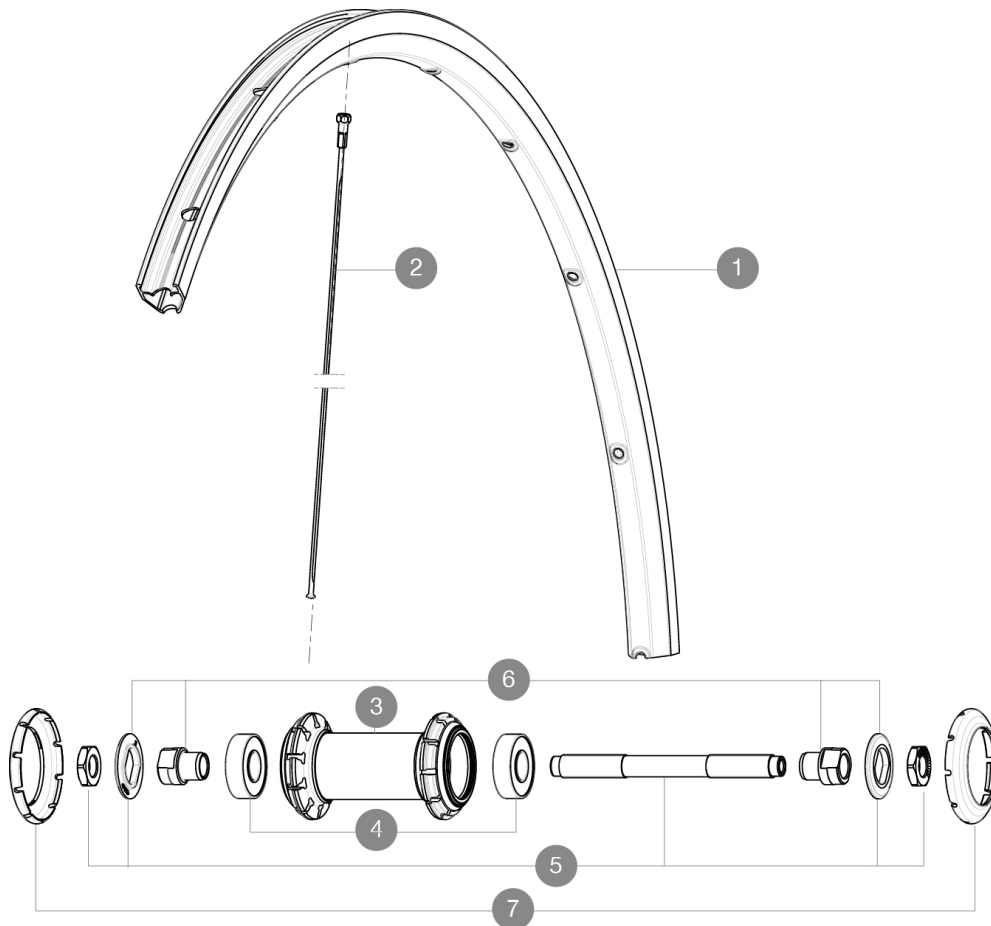

F35402 Ksyrium Ft Red

RIMS

DIAM. FORO VALVOLA (MM): 6,5 :

1	12021415	FRONT/REAR BLACK KSYRIUM EQUIPE 11 RIM
1	V2402815	RIM KSYRIUM RED

SPOKES

2	12031201	10 BLACK FRONT SPOKES KSYRIUM EQUIPE 11 282mm
---	----------	---

Bloccaggi rapidi BR101	
Flap	
Guida utente	

Specifications

CERCHIONI

- **Materiale** : alluminio S6000
- **Altezza** : 25 mm
- **Giunzione** : SUP
- **Foratura** : tradizionale con rinforzo H2
- **Superficie frenante** : UB Control
- **Diametro foro valvola** : 6,5 mm
- **Pneumatico** : copertoncino
- **Misura ETRTO** : 622x15C
- **Dimensione pneumatico consigliata** : da 23 a 32 mm

RAGGI

- **Materiale** : acciaio
- **Forma** : a testa dritta, profilati
- **Nipples** : ottone, ABS
- **Numero raggi** : 20 anteriori e posteriori
- **Raggiatura** : anteriore radiale, posteriore Isopulse

MOZZO

- **Corpo anteriore e posteriore** : alluminio
- **Materiale perno** : acciaio
- Cuscinetti a cartuccia sigillati
- **Ruota libera** : acciaio FTS-L

PESI RUOTE

Peso della ruota 770