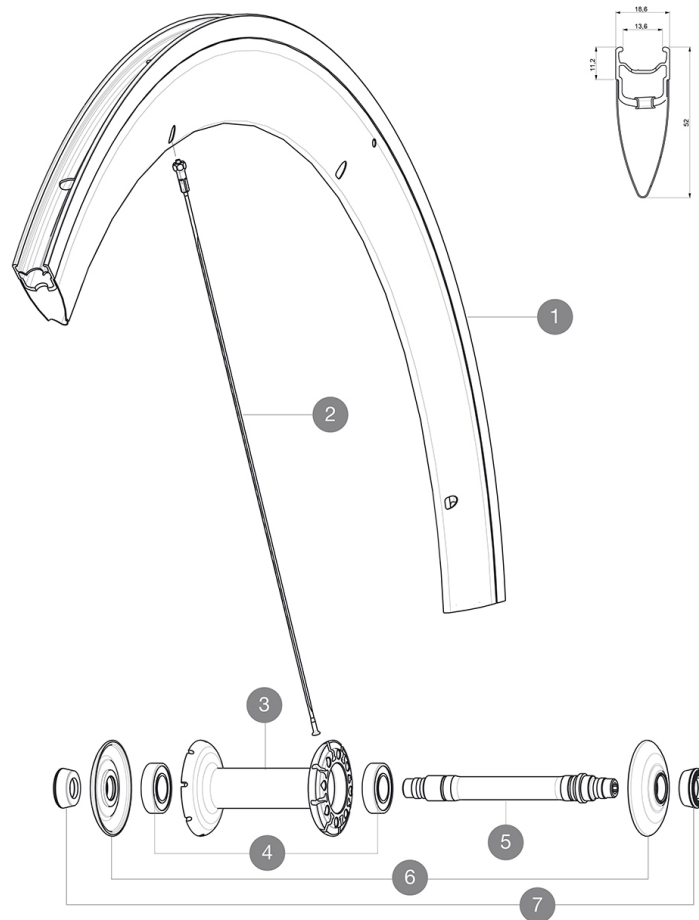

# MAVIC Cosmic Pro Carbon

1  
2016  
FRONT

ASTM CATEGORY 1 : road only

Per garantire la massima affidabilità delle vostre ruote, Mavic raccomanda di non superare il peso massimo di 120kg supportato dalle ruote, bici inclu

## RIMS

DIAM. FORO VALVOLA (MM): 6,5 :

1 V2402610 KIT BLACK FRONT RIM COSMIC PRO CARBON

**RAGGI**

- **Materiale** : acciaio
- **Forma** : a testa dritta, profilati
- **Nipples** : ottone, ABS
- **Numero raggi** : 16 anteriori e 20 posteriori
- **Raggiatura** : anteriore e posteriore lato opposto ruota libera radiale, incrocio in 2Å° lato ruota libera posteriore

**MOZZO**

- **Corpo anteriore e posteriore** : alluminio
  - **Materiale perno** : alluminio
- Cuscinetti a cartuccia sigillati regolabili
- **Ruota libera** : acciaio FTS-L

**PESI RUOTE**

Peso della ruota 765