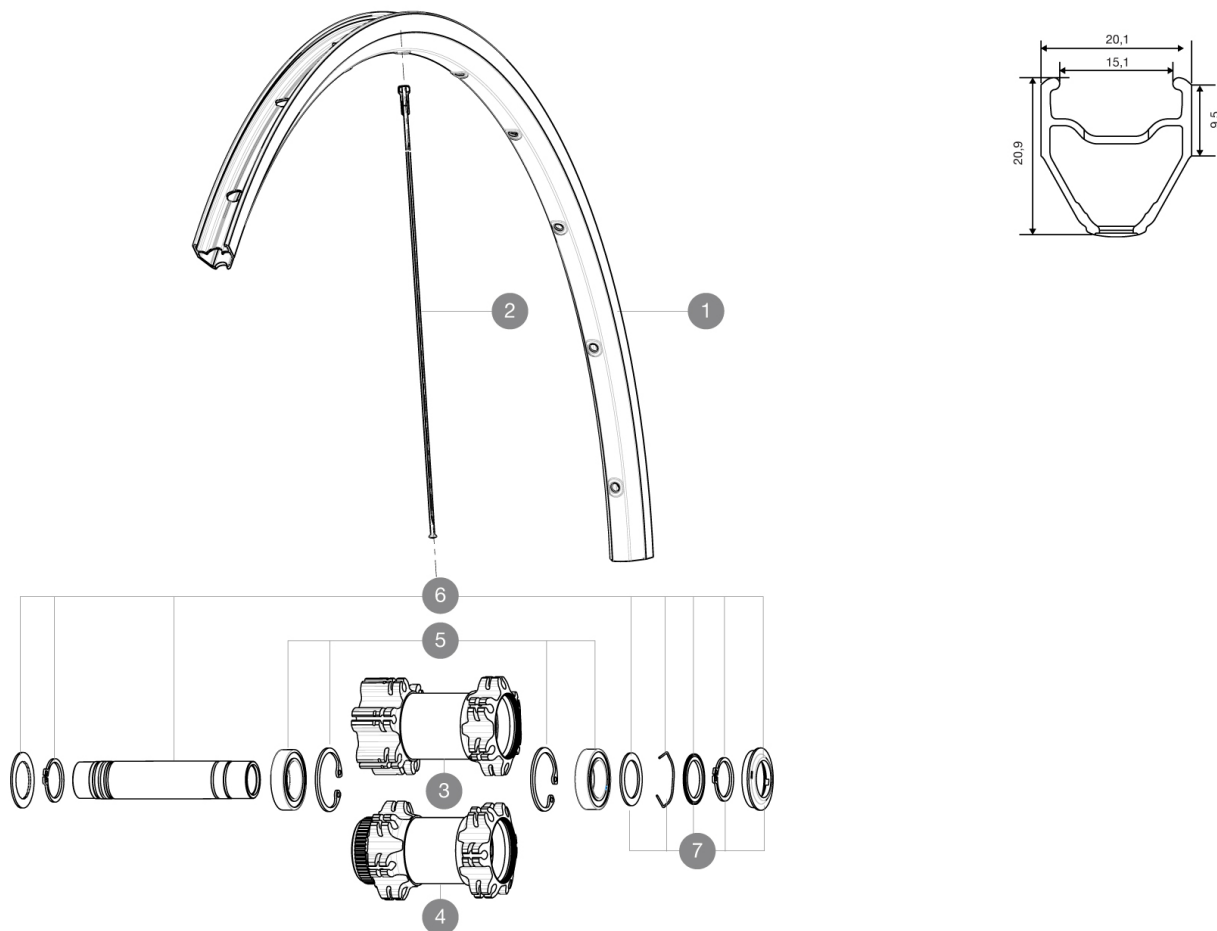

REFERENZE RUOTE

F41501 KsyriumDiscFt CL

F41401 KsyriumDiscFt INTL

RIMS

DIAM. FORO VALVOLA (MM): 6,5 :

1 V2402915 RIM KSYRIUM DISC

SPOKES

2 V2275501 KIT 12 FT KSYRIUM D/NDS KSY D 9 SPK 292mm

MAVIC Ksyrium Disc

VENDUTO CON

Bloccaggi rapidi BR101	
Flap	
Adattatori bloccaggi rapidi anteriori	
Guida utente	

Specifications

CERCHIONI

- **Materiale** : alluminio S6000
 - **Altezza** : 25 mm
 - **Giunzione** : SUP
 - **Foratura** : tradizionale con rinforzo H2
- Profilo specifico per freni a disco
- **Diametro foro valvola** : 6,5 mm
 - **Pneumatico** : copertoncino
 - **Misura ETRTO** : 622x15C
 - **Dimensione pneumatico consigliata** : da 23 a 32 mm

RAGGI

- **Materiale** : acciaio
- **Forma** : a testa dritta, profilati
- **Nipples** : ottone, ABS
- **Numero raggi** : 24 anteriori e posteriori
- **Raggiatura** : anteriore e posteriore incrocio in 2Å°

PESI RUOTE

Peso della ruota 830