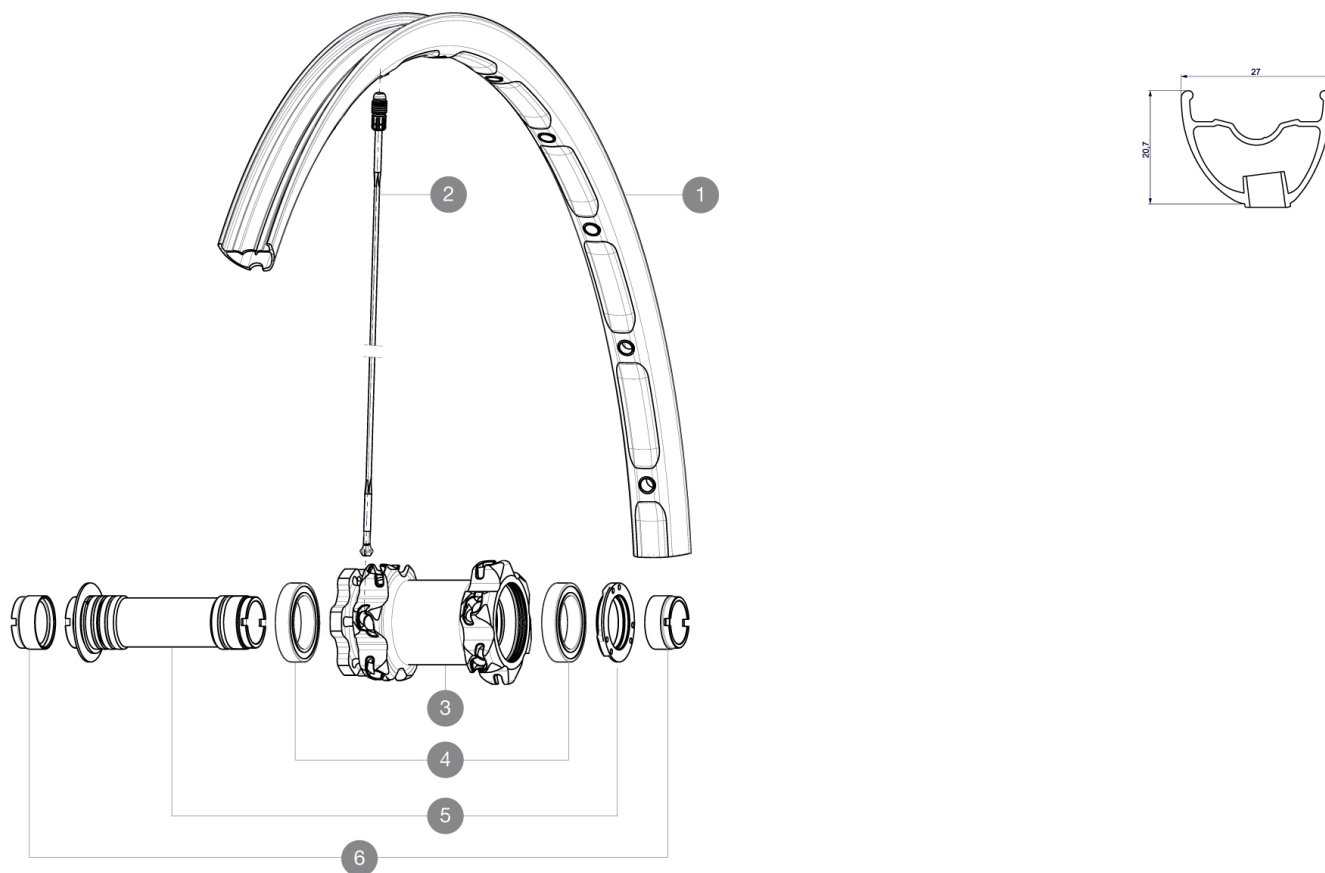

MAVIC Crossmax XL pro Ltd 27.5 WTS

1
2016
FRONT

Per garantire la massima affidabilità delle vostre ruote, Mavic raccomanda di non superare il peso massimo di 120kg supportato dalle ruote, bici inclu

REFERENZE RUOTE

RIMS

FORO VALVOLA (MM): 6,5 :

1	V2313910	KIT FRONT RIM CROSSMAX XL PRO LIMITED 27.5"
---	----------	---

SPOKES

2	36674901	"12 SPOKES FRONT CROSSMAX SLR/ENDURO 650b/27,5" 274mm"
---	----------	--

HUB SHELLS

3	N/A	CORPO MOZZO
3	N/A	CORPO MOZZO
4	M40179	FRONT BEARING 25x37x7 20mm AXLE
5	30870501	FRONT AXLE 20mm CROSSMAX ST/SX + DEEMAX ULTI 2012

ADAPTERS

6	12982901	20mm adapter for Crossmax ST/SX (front wheel)
---	----------	---

MAVIC *Crossmax XL pro Ltd 27.5 WTS*

Specifications

RAGGI

• **Forma** : a testa dritta, profilati

PESI RUOTE

Peso della ruota