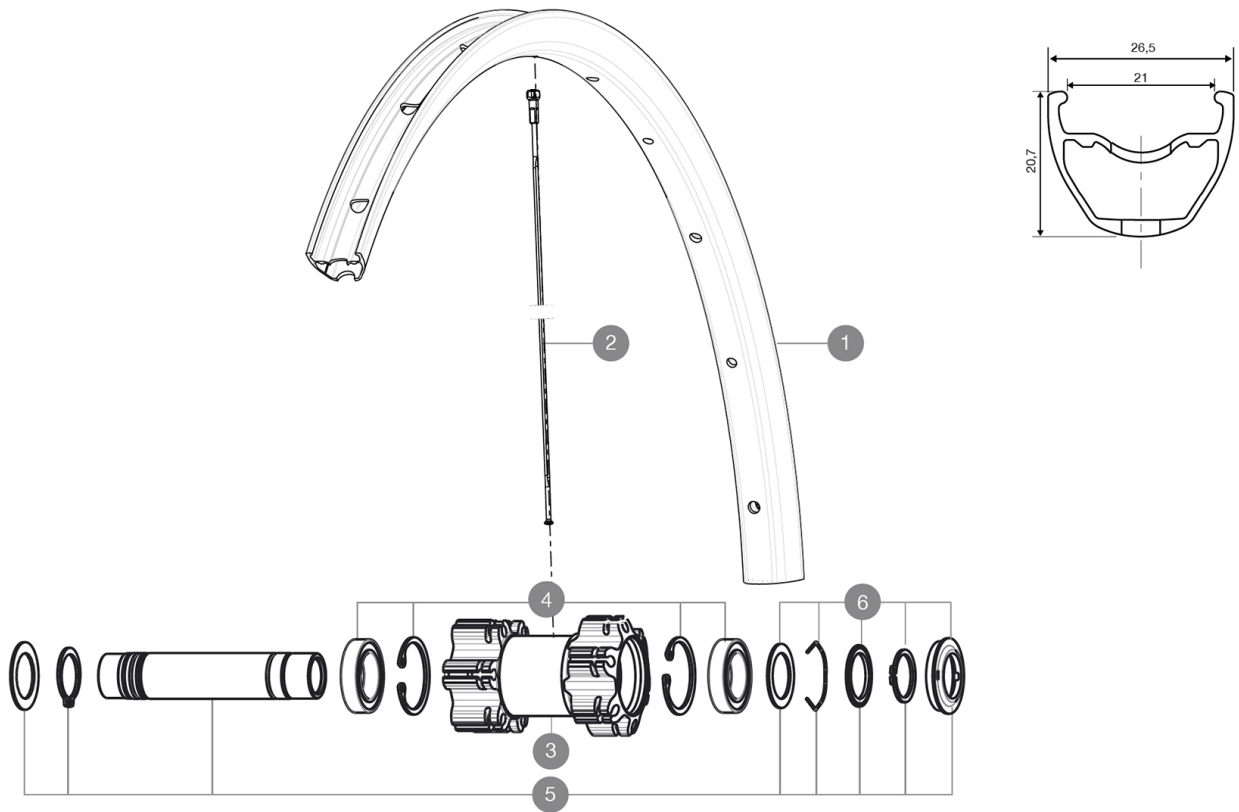

**MAVIC** **CROSSRIDE FTS-X 29****REFERENZE RUOTE**

F50701 XRIDE FTS-X INT 29

ASTM CATEGORIA 3 : fuoristrada con salti fino a 61 cm

Per una maggiore durata della ruota, Mavic raccomanda di non superare il peso massimo di 120 kg supportato dalle ruote, bicicletta compresa

Corpo ruota libera in acciaio ID360 Shimano (V3790101)

Maximum tyre pressure: 6.1bar/88PSI with a 25mm tyre - 3.5bar/51PSI with a 64mm tyre

For a longer longevity of the wheel, Mavic recommends that the total weight supported by the wheels doesn't exceed 150kg, bike included

Recommended tire sizes: 28 to 64 mm (1.1" to 2.5")

Dimensione pneumatico consigliata ETRTO: da 35 mm a 69 mm (da 1.4" a 2.7")

Corpo ruota libera ID360 N3W (V4270101)

**RIMS**

FORO VALVOLA (MM): 8,5 CON RIDUTTORE POP-OFF :