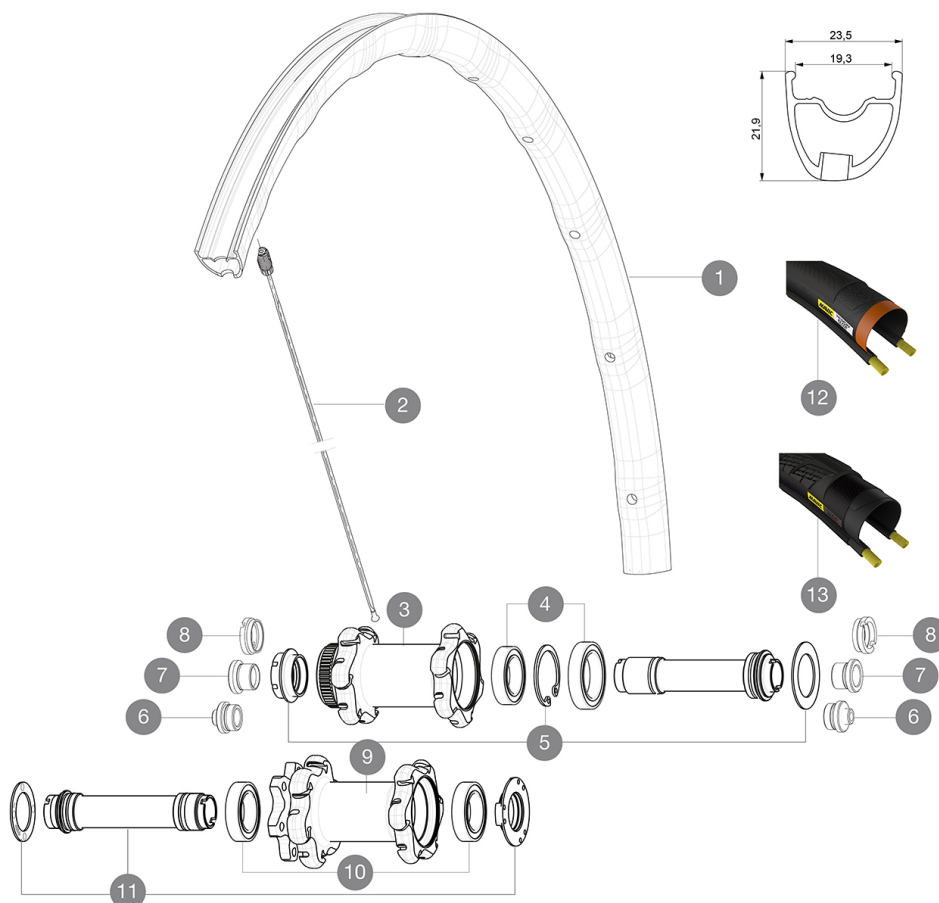

MAVIC Ksyrium Elite Allroad Disc UST

1
2017
FRONT

ASTM CATEGORIA 2 : strada e fuoristrada con salti fino a 15 cm
Per una maggiore durata della ruota, Mavic raccomanda di non superare il peso massimo di 120 kg supportato dalle ruote, bicicletta compresa
Dimensione pneumatico consigliata: da 28 a 42 mm
Pressione massima: 28 mm 7,7 bar - 110 PSI / 30 mm 5,8 bar - 85 PSI

REFERENZE RUOTE

F56201	KsyEIAIrdD6BFT 12x100	F59901	KsyEIAIrdDCLFt 12x100

RIMS

&NBSP;:

1	V2405710	KIT FRONT RIM KSYRIUM ELITE ALLROAD

SPOKES

2	V2273201	KIT 12 FRT/NON DRIVE SIDE BUTTED SPOKE 297mm

HUB SHELLS

3	N/A	CORPO MOZZO
3	N/A	CORPO MOZZO
4	99688601	BEARING KIT 9/15 DCL HUB 20x32x7 6804 + 25x37x7 6805
5	V2252401	MY16 FRONT AXLE ROAD DISC 9/12/15 CENTER LOCK
10	99688501	BEARING KIT 9/15 D6T HUB
11	V2252301	MY16 FRONT AXLE ROAD DISC 9/12/15 INT

TYRES

12	37805628	Yksion Elite Guard 16 White 28
13	38012230	Yksion Elite Allroad 30

ADAPTERS

6	B4104301	9mm FT road Axle Adapters 16
7	B4104201	12mm FT road Axle Adapters 16
8	B4104401	15mm FT Road Axle Adapters 16