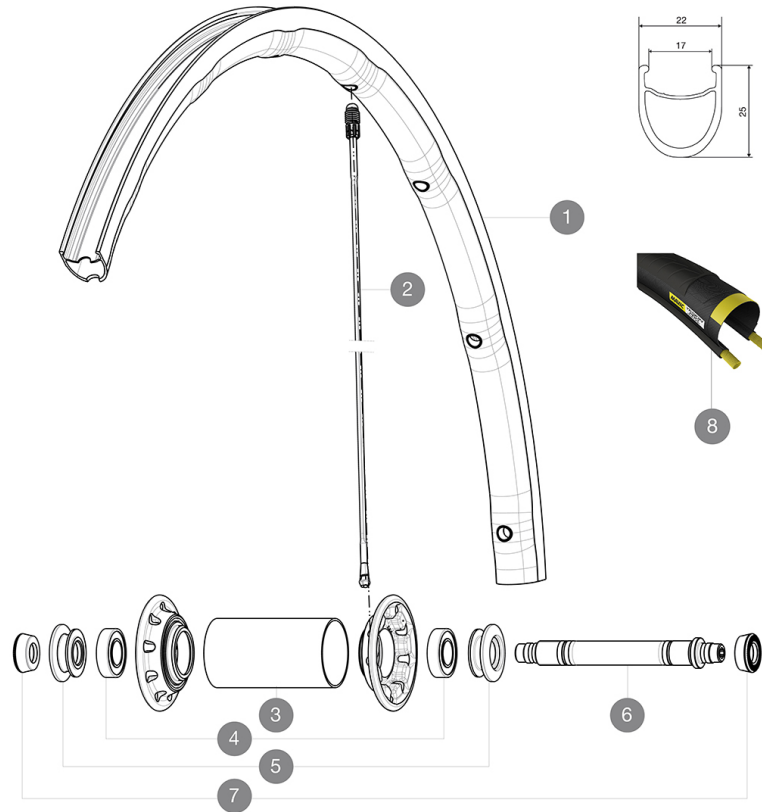

MAVIC Ksyrium Pro Exalith

ASTM CATEGORIA 2 : strada e fuoristrada con salti fino a 15 cm

Per una maggiore durata della ruota, Mavic raccomanda di non superare il peso massimo di 120 kg supportato dalle ruote, bicicletta compresa

Dimensione pneumatico consigliata: da 25 a 32 mm

Pressione max.: vedere l'indicazione su ruota e pneumatico. Se sono diverse, utilizzare la minore delle due.

Pressione max.: 23 mm 8,7 bar - 125 PSI, 25/28 mm 7,7 bar - 110 PSI

Pressione massima: 25 mm 7,7 bar - 110 PSI

REFERENZE RUOTE

F61801 KsyriumProExalith17 Ft

RIMS

&NBSP::

1 V2405510 KIT FRONT RIM KSYRIUM PRO EXALITH

SPOKES

2 V2270601 SPOKES KIT FRONT KSYRIUM SLR 2015/K125

Specifications

CERCHIONI

- Materiale : Mxxtal
- Materiale : Mxxtal
- Materiale : Mxxtal
- Materiale : Mxxtal
- Altezza : anteriore 24 mm, posteriore 26 mm

MOZZO

- Corpo posteriore : alluminio
- Corpo posteriore : alluminio
- Corpo posteriore : alluminio
- Corpo posteriore : alluminio
- Corpo anteriore : carbonio con flange in alluminio