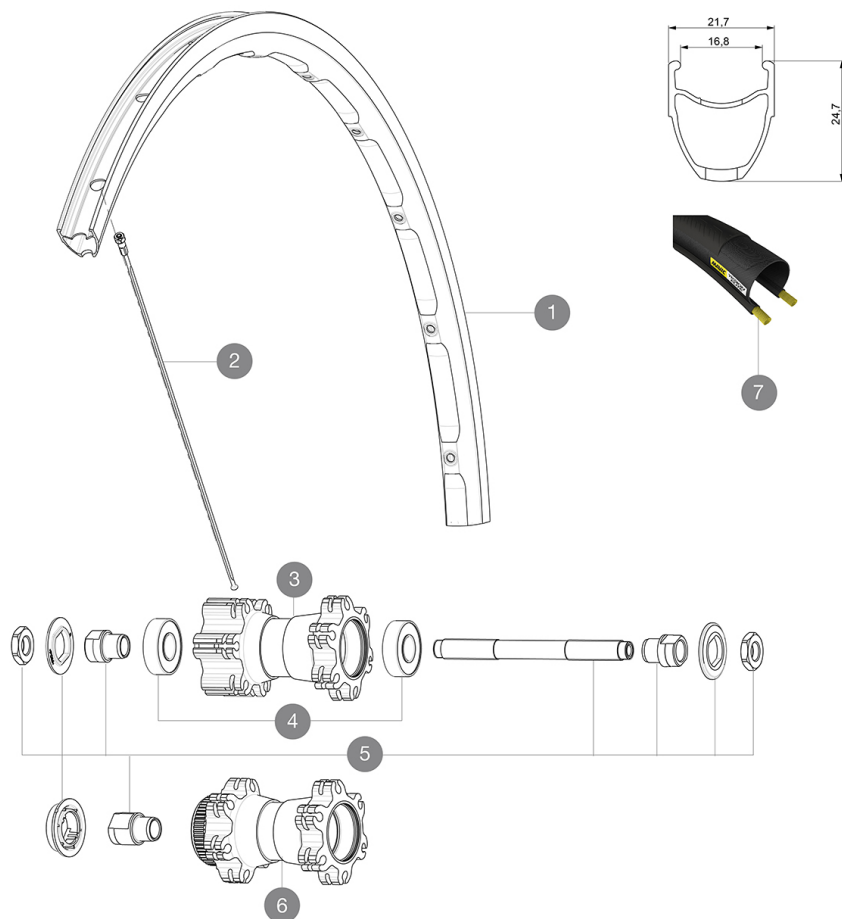

ASTM CATEGORIA 2 : strada e fuoristrada con salti fino a 15 cm
Per una maggiore durata della ruota, Mavic raccomanda di non superare il peso massimo di 120 kg supportato dalle ruote, bicicletta compresa
Dimensione pneumatico consigliata: da 25 a 32 mm
Pressione massima: 25 mm 7,7 bar - 110 PSI

REFERENZE RUOTE

F67301 Ksyrium D6B 17 Ft QRx100

F67401 Ksyrium DCL 17 Ft QRx100

RIMS

&NBSP;:

1 V2409315 KIT FRONT & REAR RIM KSYRIUM DISC 17C

SPOKES

2 V2275501 KIT 12 FT KSYRIUM D/NDS KSY D 9 SPK 292mm

HUB SHELLS

4 M40318 KIT CUSCINETTI MOZZO 6001

5 32347901 KIT ASSE ANT. XLD/XMAX EN/COSMOS/KSY.

6 N/A CORPO MOZZO

TYRES

7 37805725 Yksion Elite 25