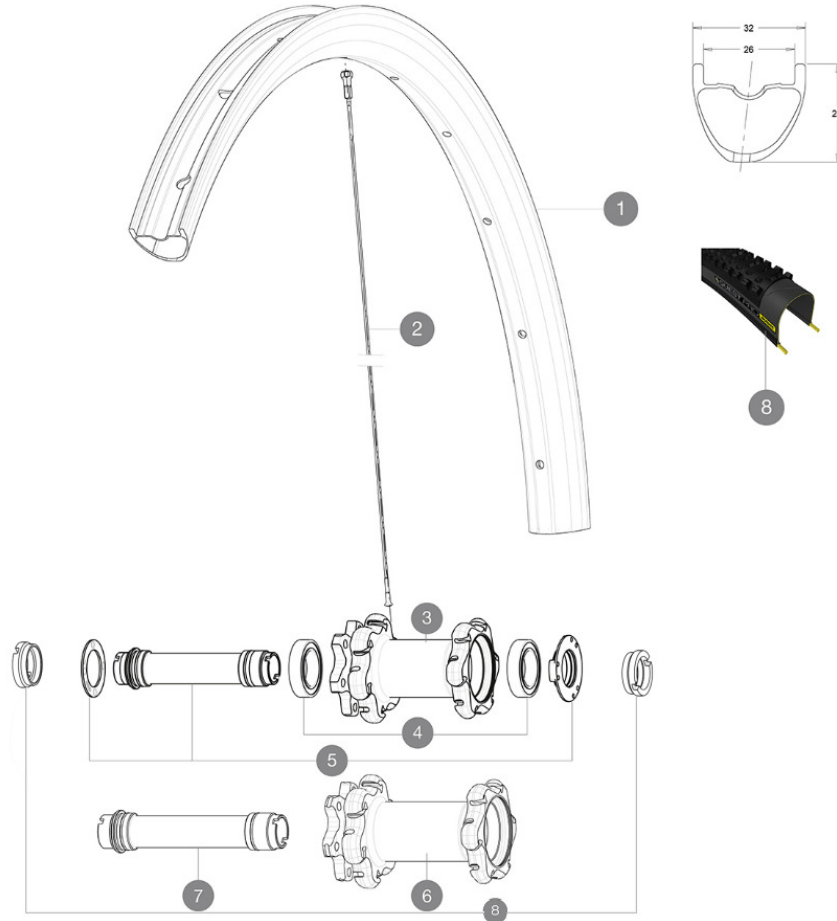

ASTM CATEGORIA 3 : fuoristrada con salti fino a 61 cm  
Per una maggiore durata della ruota, Mavic raccomanda di non superare il peso massimo di 120 kg supportato dalle ruote, bicicletta compresa  
Dimensione pneumatico consigliata: da 35 mm a 69 mm (da 1,4" a 2,7")  
Dimensione pneumatico consigliata: da 46 mm a 64 mm (da 1,8" a 2,5")

## REFERENZE RUOTE

### RIMS

FORO VALVOLA (MM): 6,5 :

1	V3040110	KIT FRONT RIM XA PRO CARBON 27,5"
	V2700101	UST Tape 28mm for 25 to 27mm wide rims

### OPTIONS

V2650201	ADAPTER Front Torque Cap 15x31 MTB QRM +
----------	--