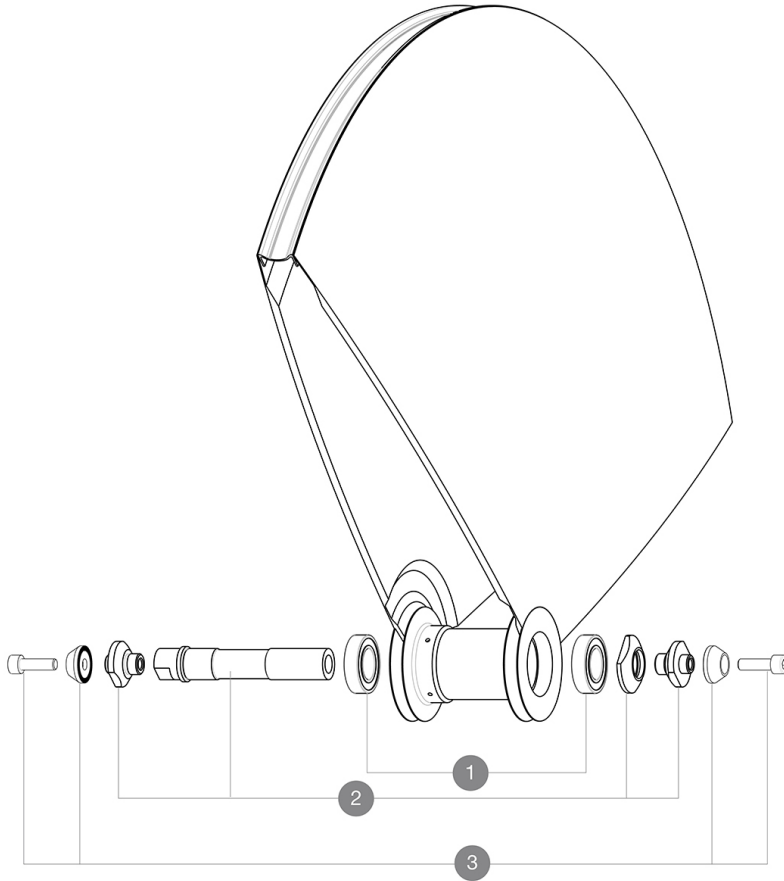

# MAVIC *Comete Track R10*

1  
2017  
FRONT

Per una maggiore durata della ruota, Mavic raccomanda di non superare il peso massimo di 120 kg supportato dalle ruote, bicicletta compresa  
Dimensione pneumatico consigliata: da 21 a 28 mm  
Minimum cog width : 7.5mm

## REFERENZE RUOTE

## HUB SHELLS

1	M40129	KIT 2 BEARINGS 6902 15x28x7
2	11188701	COMETE FRONT AXLE TRACK
3	M40124	KIT DADO DI SUPPORTO FORCELLA RUOTA TRACK ANT.

### CERCHIONI

- Pneumatico : tubolare