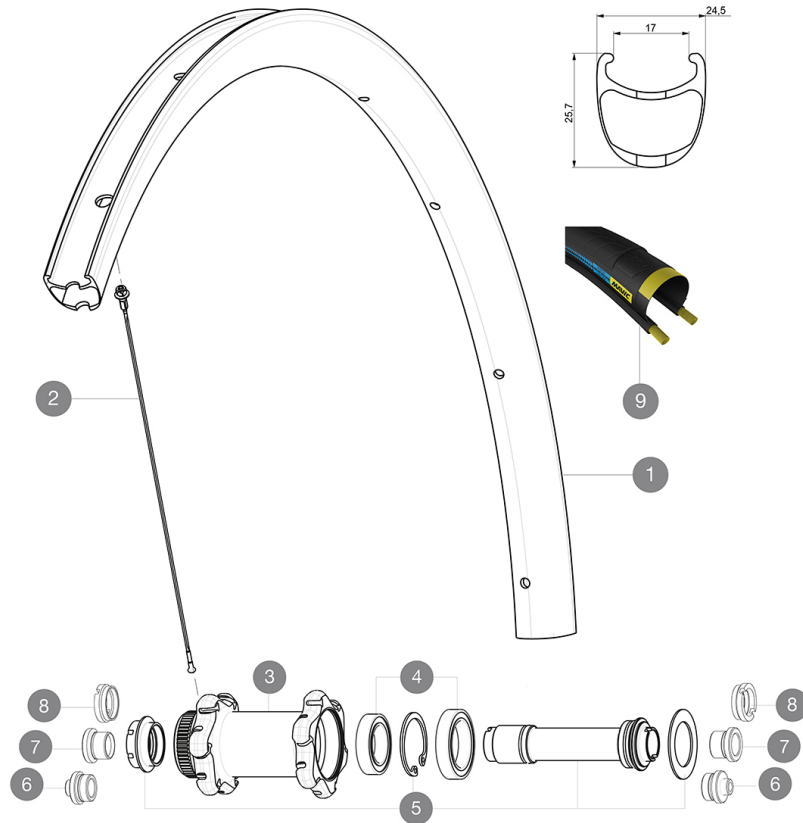

MAVIC **Ksyrium Pro Carbon SLC Disc HR**

ASTM CATEGORIA 1 : solo strada

Per una maggiore durata della ruota, Mavic raccomanda di non superare il peso massimo di 120 kg supportato dalle ruote, bicicletta compresa

Dimensione pneumatico consigliata: da 25 a 32 mm

Pressione massima: 25 mm 7,7 bar - 110 PSI

REFERENZE RUOTE

F70851 KPCarbSLCD12x100FICLHRSV

**RIMS**

DIAM. FORO VALVOLA (MM): 6,5 :

1	V2734010	KIT FRONT RIM KSYRIUM PRO CARBON SL UST DISC
1	V2409810	KIT FT RIM KSYRIUM PRO CARBON SL Clinch DISC HR - white sto
	V2620101	UST RIM TAPE 25mm (for 21-24mm wide rim)
	V2690101	KIT CARBON RIM TAPE 21x622mm (SPECIAL RIM TAPE)

Specifications

CERCHIONI

- **Materiale** : fibre di carbonio 3K
 - **Altezza** : 25 mm
 - **Foratura** : tradizionale
- Profilo specifico per freni a disco
- **Diametro foro valvola** : 6,5 mm
 - **Pneumatico** : copertoncino
 - **Larghezza interna** : 17 mm
 - **Misura ETRTO** : 622x17C

RAGGI

- **Materiale** : acciaio
- **Forma** : a testa dritta, profilati, a doppio spessore
- **Nipples** : alluminio, ABS
- **Numero raggi** : 24 anteriori e posteriori
- **Raggiatura** : anteriore incrocio in 2Å°, posteriore Isopulse