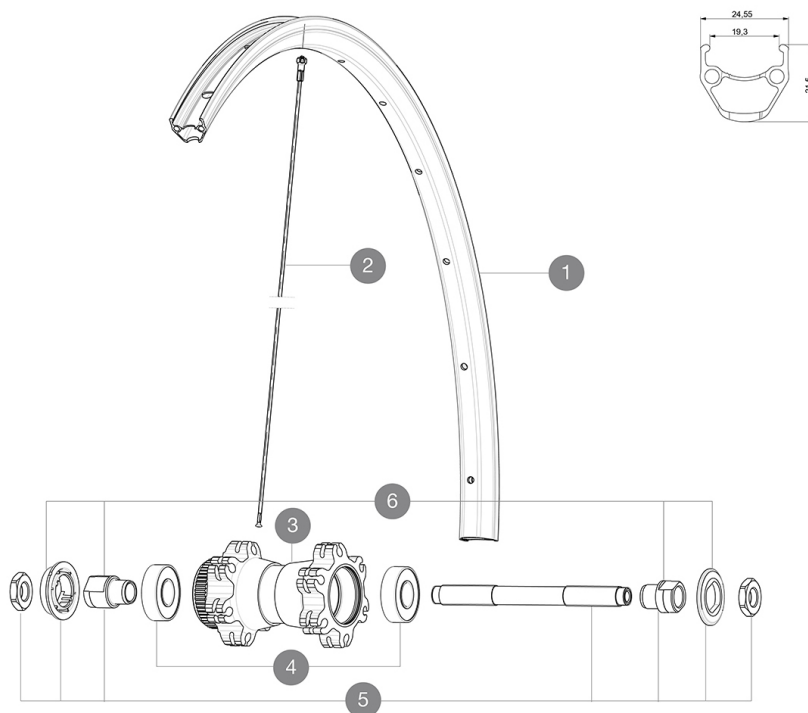

MAVIC Aksium Disc Allroad 650b

1
2017
FRONT

ASTM CATEGORIA 2 : strada e fuoristrada con salti fino a 15 cm
Per una maggiore durata della ruota, Mavic raccomanda di non superare il peso massimo di 120 kg supportato dalle ruote, bicicletta compresa
Dimensione pneumatico consigliata: da 25 a 32 mm
Pressione max.: 30mm 5,8 bar - 85 PSI / 40 mm 4,5 bar - 65PSI

REFERENZE RUOTE

F71491 AksAIRDCL650bFt QRx100 SV

RIMS

&NBSP;:

1 V2730415 KIT FRONT/REAR RIM AKSIUM ALLROAD 650B

SPOKES

2 36690101 "12 SPOKES FRONT/OPP DRIVE SIDE CROSSONE 650b/27,5" 278mm"

HUB SHELLS

4 M40318 KIT CUSCINETTI MOZZO 6001
5 99603701 FRONT AXLE QRM ROAD 2008
6 99603801 SHORT EXPENSIBLE BEARING SUPPORTS > 2008