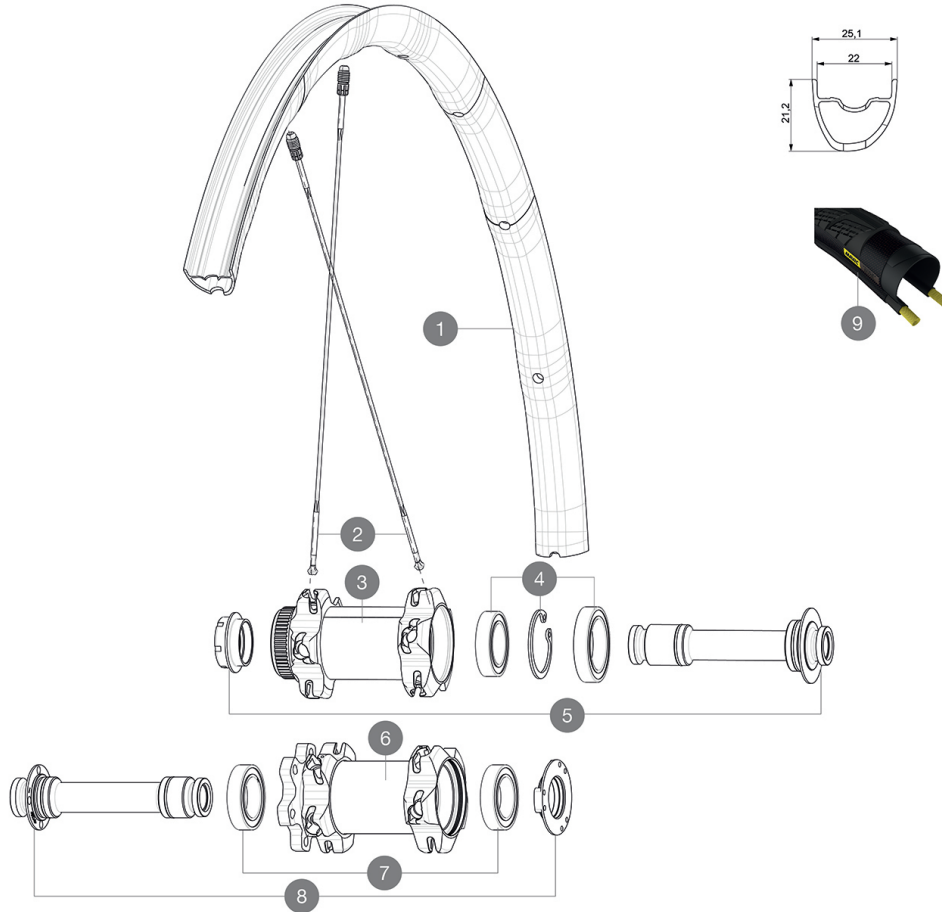

MAVIC Allroad Pro UST Disc

ASTM CATEGORIA 2 : strada e fuoristrada con salti fino a 15 cm

Per una maggiore durata della ruota, Mavic raccomanda di non superare il peso massimo di 120 kg supportato dalle ruote, bicicletta compresa

Dimensione pneumatico consigliata: da 28 mm a 62 mm (da 1,1" a 2,5")

Pressione max.: vedere l'indicazione su ruota e pneumatico. Se sono diverse, utilizzare la minore delle due.

Pressione max.: 30mm 5,8 bar - 85 PSI / 40 mm 4,5 bar - 65PSI

REFERENZE RUOTE

F74361 AllroadPro D6B Ft12x100

F73211 AllroadPro DCL Ft12x100

**RIMS**

&NBSP;;

1 V2731810 KIT FRONT RIM ALLROAD PRO

SPOKES

2 V2279301 KIT 1 FT 299,5mm/1 DS 277mm STP BTD ALU SPK - while stock la
2 35113701 "11 SPOKES M7/7 FRT/NDRV BLK CROSSMAX SLR 29"" 299,5mm"

HUB SHELLS

3 N/A CORPO MOZZO
4 99688601 BEARING KIT 9/15 DCL HUB 20x32x7 6804 + 25x37x7 6805
5 V2390701 KIT FRONT 12mm AXLE QRM+ CL
6 N/A CORPO MOZZO
8 V2390601 KIT FRONT 12mm AXLE QRM+ 6B

OPTIONS

V2252401 MY16 FRONT AXLE ROAD DISC 9/12/15 CENTER LOCK
V2252301 MY16 FRONT AXLE ROAD DISC 9/12/15 INT