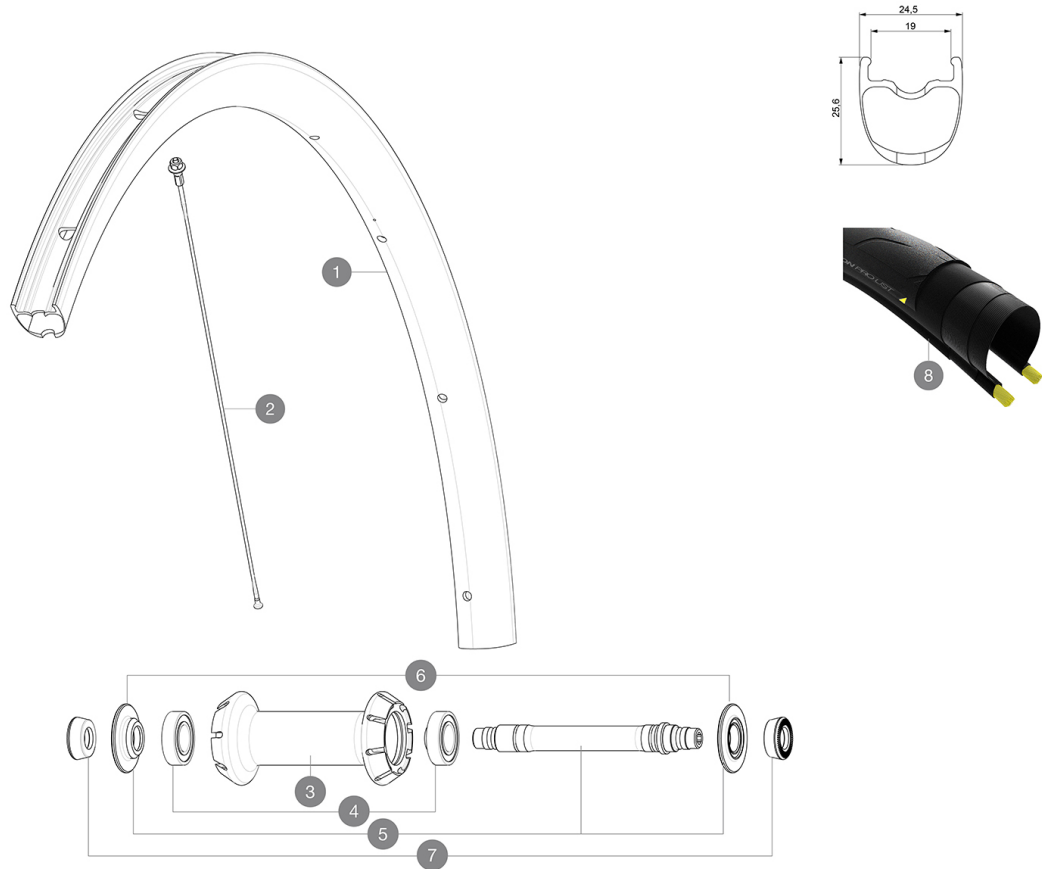

MAVIC Ksyrium Pro Carbon SL UST

ASTM CATEGORIA 1 : solo strada

Per una maggiore durata della ruota, Mavic raccomanda di non superare il peso massimo di 120 kg supportato dalle ruote, bicicletta compresa

Dimensione pneumatico consigliata: da 25 mm a 32 mm

Pressione max.: vedere l'indicazione su ruota e pneumatico. Se sono diverse, utilizzare la minore delle due.

Pressione max. tubeless: 25mm 6 bar - 87 PSI, 28mm 5 bar - 70 PSI. Pressione max. camera d'aria: 25/28mm 7,7 bar - 110 PSI

REFERENZE RUOTE

F74351 KsyProCarSLUST Ft

RIMS

&NBSP::

1	V2737310	KIT FRONT RIM KSYRIUM PRO CARBON SL UST
1	V2734110	KIT FRONT RIM KSYRIUM PRO CARBON SL UST - while stock last
	V3720101	25mm UST Tape for 19 to 22mm Road Rims

SPOKES

2	V3666001	KIT 1 FRT 285/1 NDS 291 KSYRIUM PRO CARB SL UST AERO STAMPED
2	V3663801	KIT 12 FRT KSYR PRO CARB SL C/UST/T & NDS COSMIC PRO CARB SL

HUB SHELLS

3	N/A	CORPO MOZZO
4	M40078	KIT CUSCINETTI MOZZO ANT. 6901
5	30870001	FRONT AXLE ROAD RIM BRAKING QRM +
6	V2252501	FRONT SETTING NUT & DUST PROTECTOR MY16

TYRES

8	39938825	Yksion Pro UST 700x25

ADAPTERS

7	35117301	FRONT OR REAR FORK REST KIT R-SYS 2013