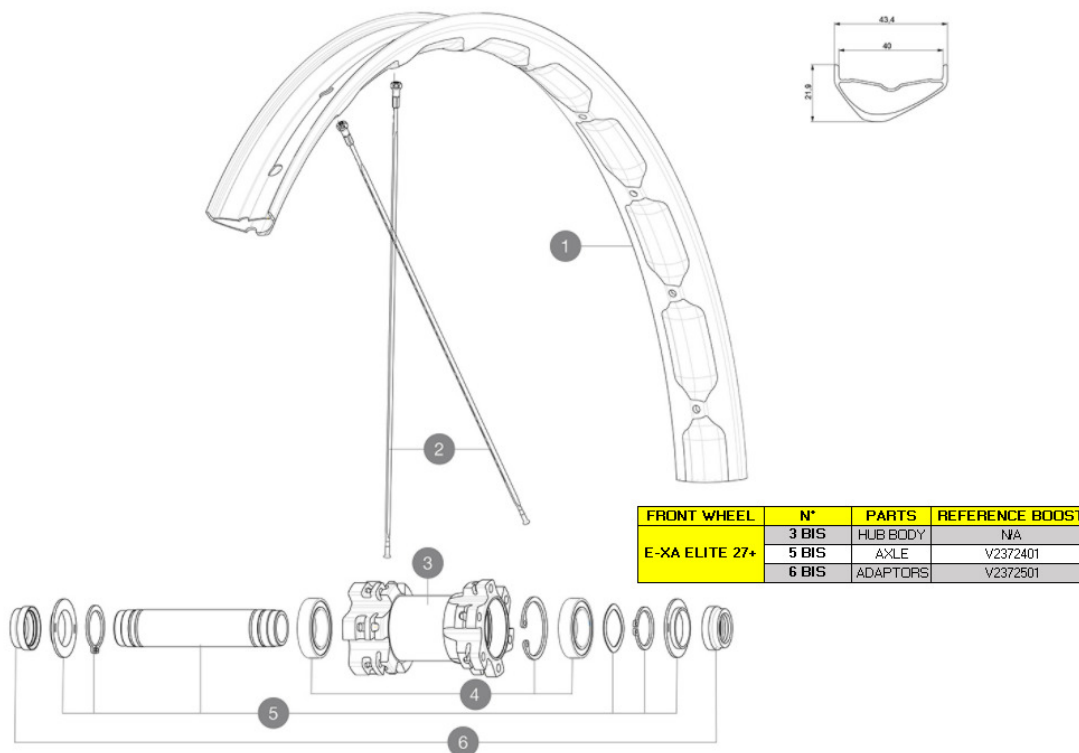

ASTM CATEGORIA 3 : fuoristrada con salti fino a 61 cm
Per una maggiore durata della ruota, Mavic raccomanda di non superare il peso massimo di 120 kg supportato dalle ruote, bicicletta compresa
Dimensione pneumatico consigliata: da 65 mm a 81 mm (da 2,5" a 3,2")

REFERENZE RUOTE

F76181 E-Xa Elite 27+ Bst Ft NT

RIMS

&NBSP;:

1	V2319115 V3700101	KIT FRONT/REAR RIM E-XA/XA ELITE 27,5"+ 40 TSS 43mm UST Tape For 40mm Wide Rims

SPOKES

2	V2386201	KIT 12 FRT/REAR E-XA/XA ELITE 27,5" BLACK NIPPLES - white s
2	V3666501	KIT 12 FRT/NDS AKSIUM ELITE UST Disc 650B FLAT SPOKE 277mm +

HUB SHELLS

3	N/A	CORPO MOZZO
	N/A	CORPO MOZZO
4	99688501	BEARING KIT 9/15 D6T HUB
5	V2372001	KIT FRONT AXLE MTB L1 QRM AUTO BOOST 15x110mm
	V2372401	KIT 110mm AXLE QRM AUTO MTB > 2019
7	V2372701	QRM AUTO FRONT AXLE ASSEMBLY KIT > 2018

OPTIONS

V2650301 TorqueCapsAdaptMTB QRM Auto Ft

ADAPTORS

6	V2390801	KIT 2 FORK RESTS FRONT AXLE MTB QRM AUTO
	V2372501	15mm MTB Axle Cap QRM Auto From 2019
	99694101	2 REDUCERS 15/9mm