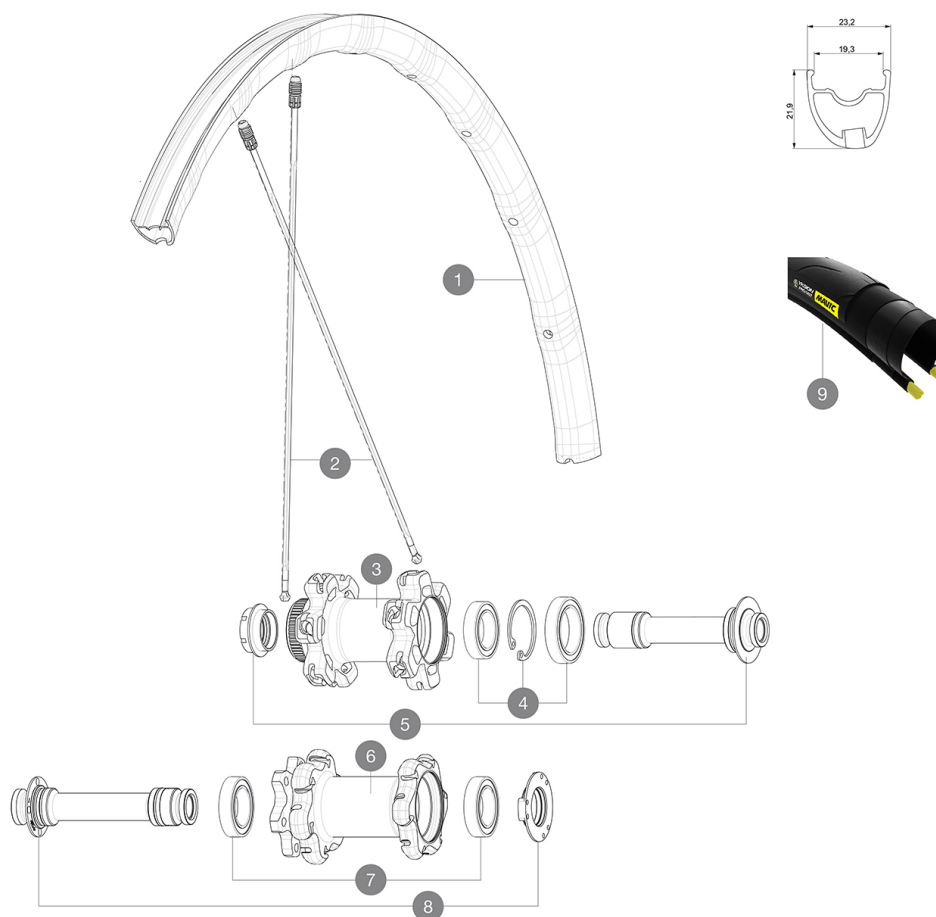

MAVIC Ksyrium Pro Disc UST

1
2018
FRONT

ASTM CATEGORIA 2 : strada e fuoristrada con salti fino a 15 cm

Per una maggiore durata della ruota, Mavic raccomanda di non superare il peso massimo di 120 kg supportato dalle ruote, bicicletta compresa

Dimensione pneumatico consigliata: da 25 mm a 32 mm

Pressione max.: vedere l'indicazione su ruota e pneumatico. Se sono diverse, utilizzare la minore delle due.

Pressione max. tubeless: 25mm 6 bar - 87 PSI, 28mm 5 bar - 70 PSI. Pressione max. camera d'aria:

25/28mm 7,7 bar - 110 PSI

REFERENZE RUOTE

F75801 KsyPro UST D6B12x100Ft

F75811 KsyPro UST DCL12x100Ft

RIMS

&NBSP;:

1 V2731610 KIT FRONT RIM KSYRIUM PRO DISC UST 19C

SPOKES

2 V2730515 KIT 1 FT/1 NDS STAMPED BTD ALU SPOKE 291,5mm - while stock l
2 V272501 12 FRT + REAR NON-DRIVE SIDE SPOKES 291,5mm KSYRIUM PRO ALLR

HUB SHELLS

3 N/A CORPO MOZZO
4 99688601 BEARING KIT 9/15 DCL HUB 20x32x7 6804 + 25x37x7 6805
5 V2390701 KIT FRONT 12mm AXLE QRM+ CL
6 N/A CORPO MOZZO
7 V2560401 KIT ID360 2 BEARINGS 17x28x7 + CIRCLIP + WAVED WASHER (QRM A
8 V2390601 KIT FRONT 12mm AXLE QRM+ 6B