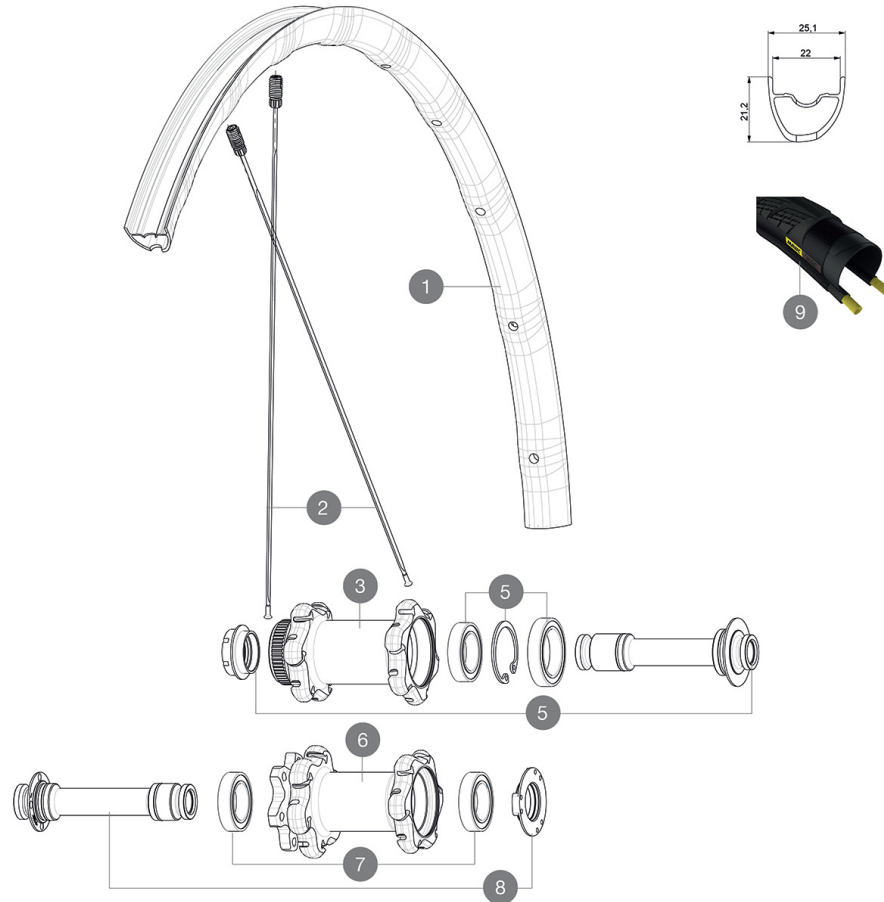

MAVIC Allroad Elite UST Disc

ASTM CATEGORIA 2 : strada e fuoristrada con salti fino a 15 cm

Per una maggiore durata della ruota, Mavic raccomanda di non superare il peso massimo di 120 kg supportato dalle ruote, bicicletta compresa

Dimensione pneumatico consigliata: da 28 mm a 62 mm (da 1,1" a 2,5")

Pressione max.: vedere l'indicazione su ruota e pneumatico. Se sono diverse, utilizzare la minore delle due.

Pressione max.: 30mm 5,8 bar - 85 PSI / 40 mm 4,5 bar - 65PSI

REFERENZE RUOTE

F75901 Allroad El D6B 12x100 Ft

F75921 Allroad El DCL 12x100 Ft

RIMS

&NBSP;:

1	V2733610	KIT FRONT RIM ALLROAD ELITE DISC UST While Stocks lasts
	V2620101	UST RIM TAPE 25mm (for 21-24mm wide rim)

SPOKES

2	V2273201	KIT 12 FRT/NON DRIVE SIDE BUTTED SPOKE 297mm
---	----------	--

HUB SHELLS

3	N/A	CORPO MOZZO
4	99688601	BEARING KIT 9/15 DCL HUB 20x32x7 6804 + 25x37x7 6805
5	V2390701	KIT FRONT 12mm AXLE QRM+ CL
6	N/A	CORPO MOZZO
7	V2560401	KIT ID360 2 BEARINGS 17x28x7 + CIRCLIP + WAVED WASHER (QRM A
8	V2390601	KIT FRONT 12mm AXLE QRM+ 6B