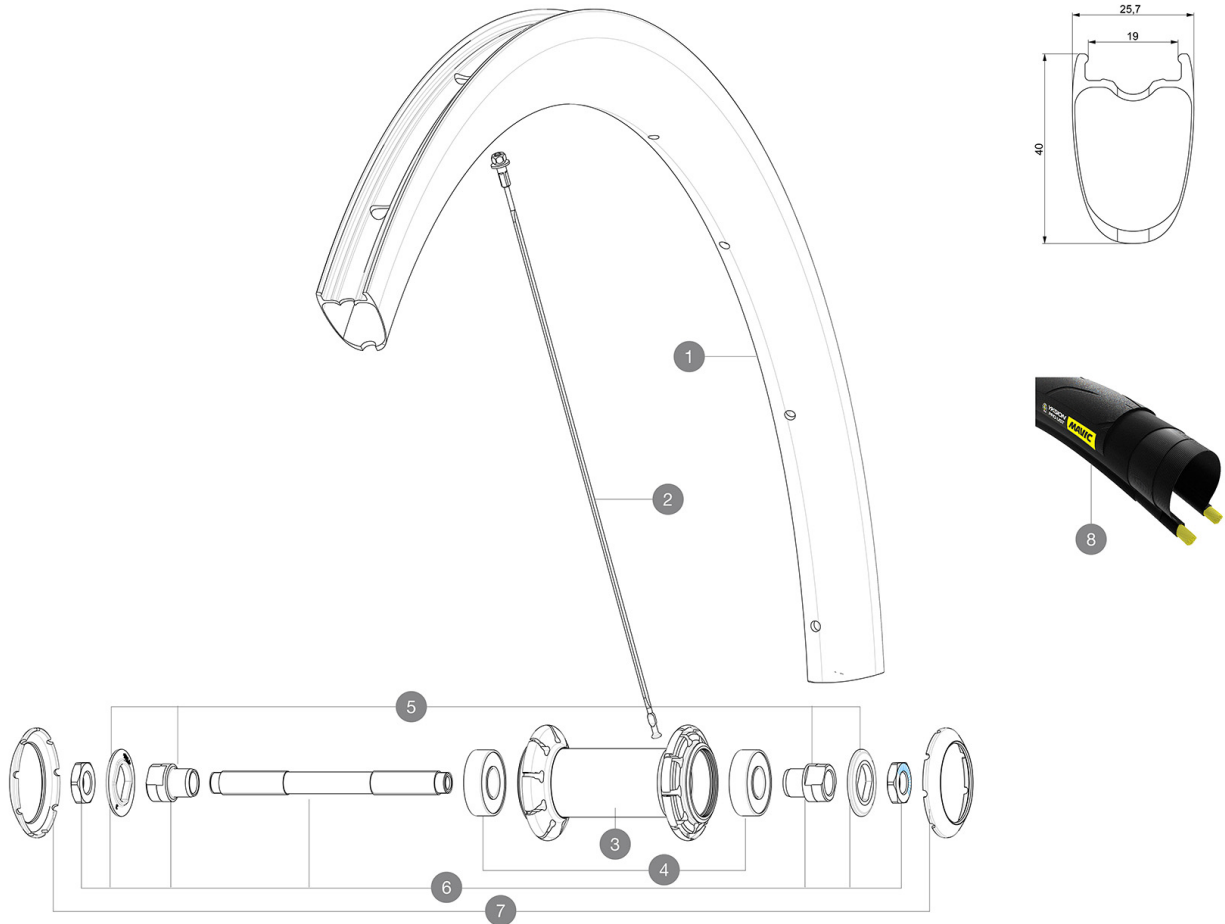

MAVIC *Cosmic Pro Carbon UST*

REFERENZE RUOTE

F83671 Cosmic Pro Carbon UST Ft

F90721 Cosmic Pro Carbon UST Ft NT

ASTM CATEGORY 1: solo strada

Per una maggiore durata della ruota, Mavic raccomanda di non superare il peso massimo di 120 kg supportato dalle ruote, bicicletta compresa

Dimensione di pneumatico consigliata: da 25 a 32 mm

Pressione max.: vedere l'indicazione su ruota e pneumatico. Se sono diverse, utilizzare la minore delle due.

Pressione max. tubeless: 25mm 6 bar - 87 PSI, 28mm 5 bar - 70 PSI. Pressione max. camera d'aria: 25mm 7 bar - 102 PSI, 28mm 6 bar - 87 PSI.

RIMS

&NBSP;:

1	V4092610	Kit Front rim Cosmic SL 40 RB
1	V2736710	KIT FRONT RIM COSMIC PRO CARBON SL/PRO CARBON UST 19 - white
1	V2734410	KIT FRONT RIM COSMIC PRO CARBON UST - while stock last
	V3720101	25mm UST Tape for 19 to 22mm Road Rims

SPOKES

2	V3664301	KIT 10 FRT/NDS COSMIC PRO CARBON UST SPOKE 268mm - while sto
2	V4160901	Kit 10 Front/Rear non Drive Side Stainless Spokes 268 Cosmic
2	V4160701	Kit 2 Front/Rear non Drive Side stamped Stainless Spokes 268
2	V3664401	KIT 2 FRT/NDS COSMIC PRO CARBON UST STAMPED SPOKE 268mm - wh

HUB SHELLS

3	N/A	CORPO MOZZO
4	M40318	KIT CUSCINETTI MOZZO 6001
5	99603801	SHORT EXPENSIBLE BEARING SUPPORTS > 2008
6	99603701	FRONT AXLE QRM ROAD 2008
7	V2375101	KIT 3 HUB CAPS AERO 9 SLOTS BLACK

TYRES

8	39938825	Yksion Pro UST 700x25