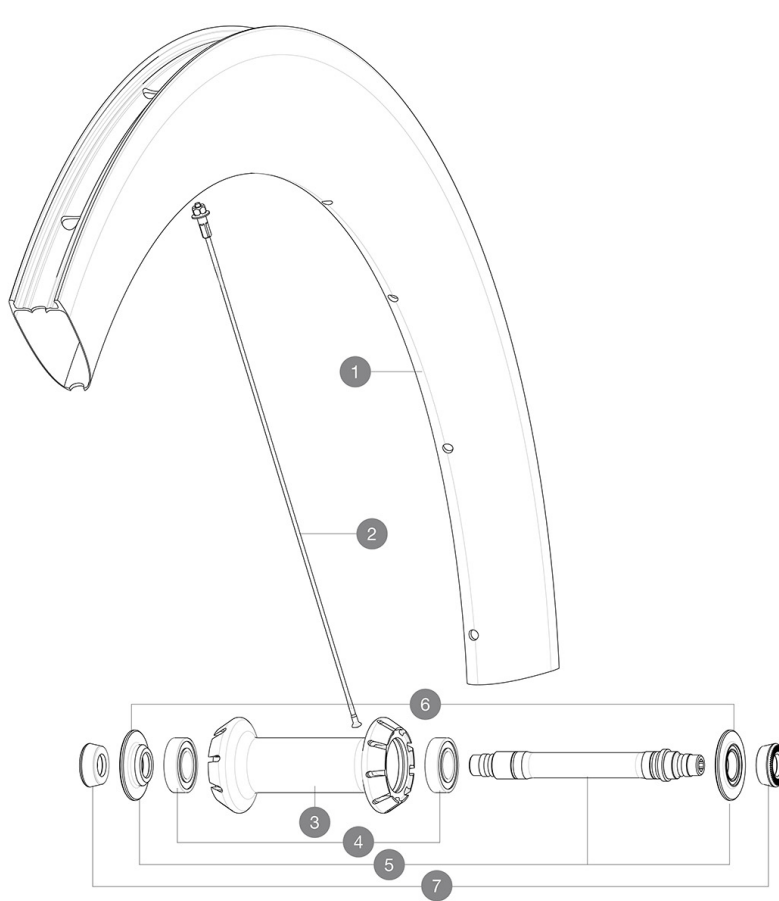

MAVIC *Comete Pro Carbon SL UST*

ASTM CATEGORY 1: solo strada

Per una maggiore durata della ruota, Mavic raccomanda di non superare il peso massimo di 120 kg supportato dalle ruote, bicicletta compresa

Dimensione di pneumatico consigliata: da 25 a 32 mm

Pressione max.: vedere l'indicazione su ruota e pneumatico. Se sono diverse, utilizzare la minore delle due.

Pressione max. tubeless: 25mm 6 bar - 87 PSI, 28mm 5 bar - 70 PSI. Pressione max. camera d'aria: 25mm 7 bar - 102 PSI, 28mm 6 bar - 87 PSI.

REFERENZE RUOTE

F85431 Comete Pro Carb SL UST Ft

RIMS

&NBSP::

1	V2737210	KIT FRONT RIM COMETE PRO CARBON SL UST 19
	V3720101	25mm UST Tape for 19 to 22mm Road Rims

SPOKES

2	V3666101	KIT 2 FRT 247/2 NDS 261 COMETE PRO CARB SL T/UST AERO STAMPE
2	V3663101	KIT 12 FRT BUTTED AERO STAINLESS SPOKE 247 + alu nipple + wa

HUB SHELLS

3	N/A	CORPO MOZZO
4	M40078	KIT CUSCINETTI MOZZO ANT. 6901
5	30870001	FRONT AXLE ROAD RIM BRAKING QRM +
6	V2252501	FRONT SETTING NUT & DUST PROTECTOR MY16

TYRES

8	39938825	Yksion Pro UST 700x25

ADAPTERS

7	35117301	FRONT OR REAR FORK REST KIT R-SYS 2013