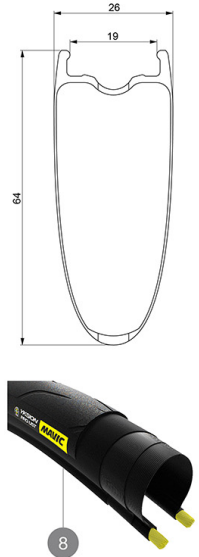

**MAVIC** *Comete Pro Carbon SL UST*

ASTM CATEGORY 1: solo strada

Per una maggiore durata della ruota, Mavic raccomanda di non superare il peso massimo di 120 kg supportato dalle ruote, bicicletta compresa

Dimensione di pneumatico consigliata: da 25 a 32 mm

Pressione max.: vedere l'indicazione su ruota e pneumatico. Se sono diverse, utilizzare la minore delle due.

Pressione max. tubeless: 25mm 6 bar - 87 PSI, 28mm 5 bar - 70 PSI. Pressione max. camera d'aria: 25mm 7 bar - 102 PSI, 28mm 6 bar - 87 PSI.

**REFERENZE RUOTE**

F85431 Comete Pro Carb SL UST Ft

**RIMS**

&amp;NBSP::

1	V2737210	KIT FRONT RIM COMETE PRO CARBON SL UST 19
	V3720101	25mm UST Tape for 19 to 22mm Road Rims

**SPOKES**

2	V3666101	KIT 2 FRT 247/2 NDS 261 COMETE PRO CARB SL T/UST AERO STAMPE
2	V3663101	KIT 12 FRT BUTTED AERO STAINLESS SPOKE 247 + alu nipple + wa

### PESI RUOTE

740