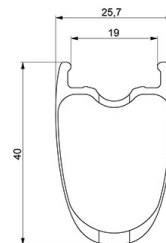

ASTM CATEGORY 1: solo strada

Per una maggiore durata della ruota, Mavic raccomanda di non superare il peso massimo di 120 kg supportato dalle ruote, bicicletta compresa

Dimensione di pneumatico consigliata: da 25 a 32 mm

Pressione max.: vedere l'indicazione su ruota e pneumatico. Se sono diverse, utilizzare la minore delle due.

Pressione max. tubeless: 25mm 6 bar - 87 PSI, 28mm 5 bar - 70 PSI. Pressione max. camera d'aria: 25mm 7 bar - 102 PSI, 28mm 6 bar - 87 PSI.

REFERENZE RUOTE

F85511 CosmicProCarb SL UST 19 Ft

RIMS

&NBSP;:

1	V2736710	KIT FRONT RIM COSMIC PRO CARBON SL/PRO CARBON UST 19 - white
1	V4092610	Kit Front rim Cosmic SL 40 RB
	V3720101	25mm UST Tape for 19 to 22mm Road Rims

SPOKES

2	V3665301	KIT 1 FRT 271 + 1 NDS 278 COSMIC PRO CARBON SL UST 19 STAMPE
2	V3662201	KIT 12 FRT COSMIC PRO CARB SL T/C/UST & NDS CPC SL BUTTED AE

HUB SHELLS

3	N/A	CORPO MOZZO
4	M40078	KIT CUSCINETTI MOZZO ANT. 6901
5	30870001	FRONT AXLE ROAD RIM BRAKING QRM +
6	V2252501	FRONT SETTING NUT & DUST PROTECTOR MY16

TYRES

8	39938825	Yksion Pro UST 700x25

ADAPTERS

7	35117301	FRONT OR REAR FORK REST KIT R-SYS 2013