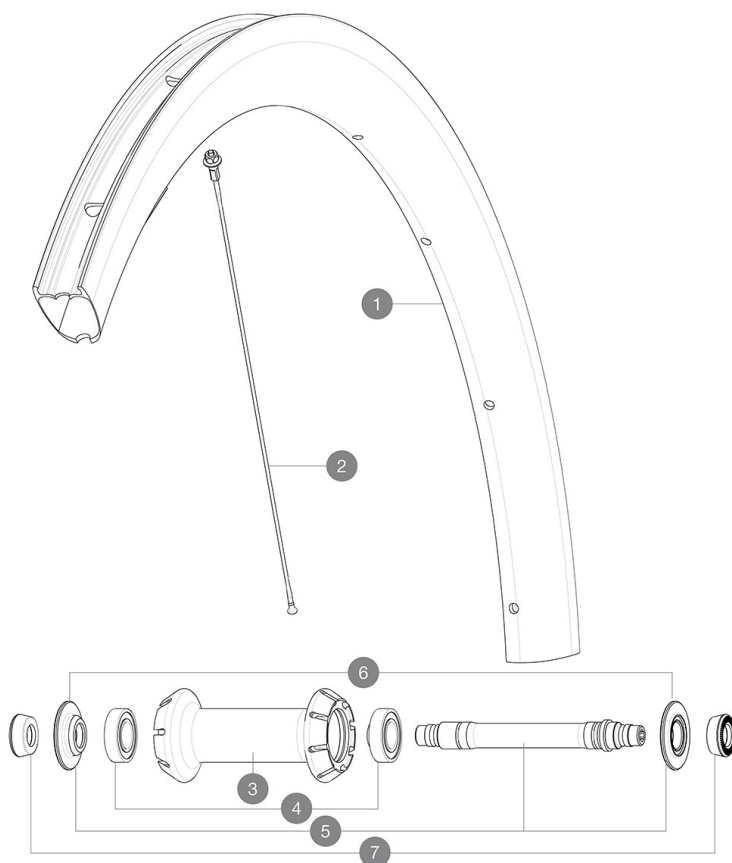

ASTM CATEGORY 1: solo strada

Per una maggiore durata della ruota, Mavic raccomanda di non superare il peso massimo di 120 kg supportato dalle ruote, bicicletta compresa

Dimensione di pneumatico consigliata: da 25 a 32 mm

Pressione max.: vedere l'indicazione su ruota e pneumatico. Se sono diverse, utilizzare la minore delle due.

Pressione max. tubeless: 25mm 6 bar - 87 PSI, 28mm 5 bar - 70 PSI. Pressione max. camera d'aria: 25mm 7 bar - 102 PSI, 28mm 6 bar - 87 PSI.

REFERENZE RUOTE

F85511 CosmicProCarb SL UST 19 Ft

RIMS

&NBSP;:

1	V2736710	KIT FRONT RIM COSMIC PRO CARBON SL/PRO CARBON UST 19 - white
1	V4092610	Kit Front rim Cosmic SL 40 RB
	V3720101	25mm UST Tape for 19 to 22mm Road Rims