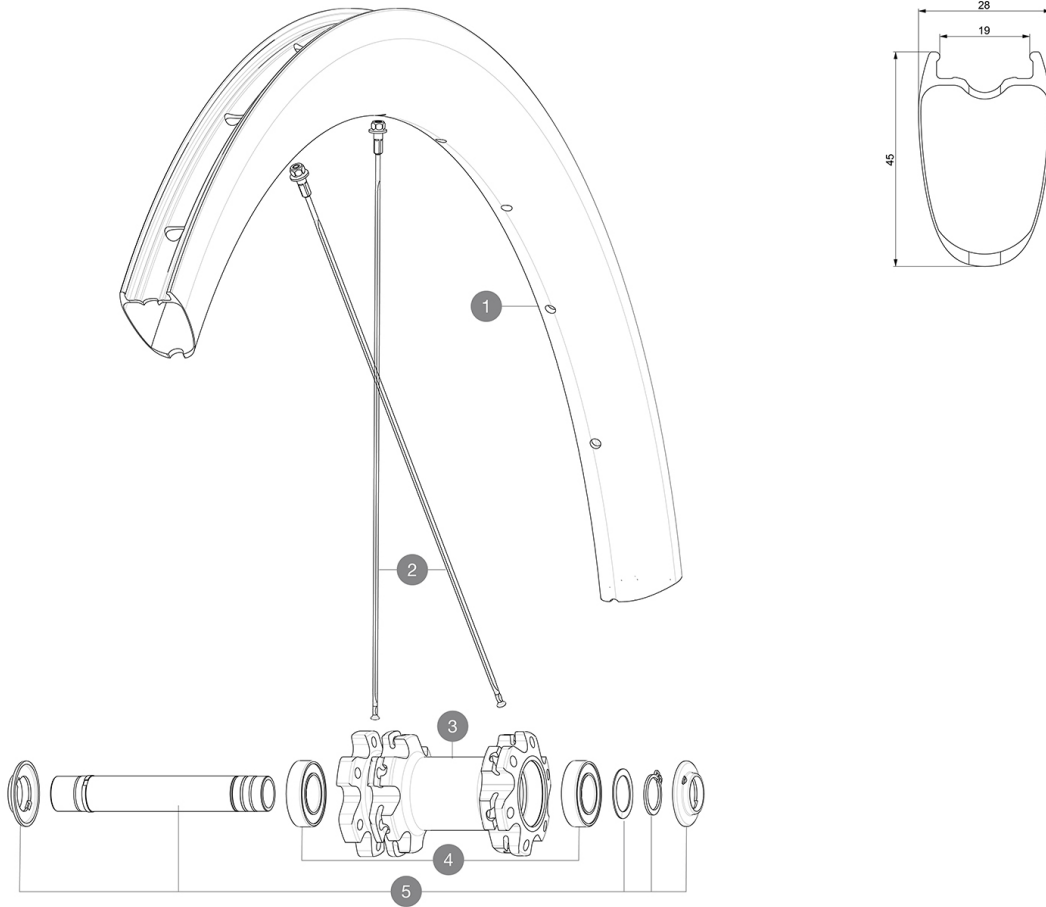

**MAVIC** *Cosmic Pro Carbon UST EBM*

Pressione max.: vedere l'indicazione su ruota e pneumatico. Se sono diverse, utilizzare la minore delle due.

**REFERENZE RUOTE**

F86951 CosPCUST D6B EBM20 Ft

**RIMS**

&NBSP;:

1	V4092815	Kit Front/Rear rim Cosmic SL 45 Disc
1	V2736210	KIT FRONT RIM COSMIC PRO CARBON UST Disc - while stock last
	V2620101	UST RIM TAPE 25mm (for 21-24mm wide rim)

**SPOKES**

2	V3665901	KIT 12 FRT/NDS COSMIC PRO CARBON UST Disc SPOKE 273 + nipple
2	V4161201	Kit 12 Front/Rear non Drive Side Stainless Spokes 273 Cosmic

**HUB SHELLS**

3	N/A	CORPO MOZZO
4	M40129	KIT 2 BEARINGS 6902 15x28x7
5	V2373301	KIT QRM AUTO FRONT AXLE 12mm > 2019

## *Specifications*

PESI RUOTE