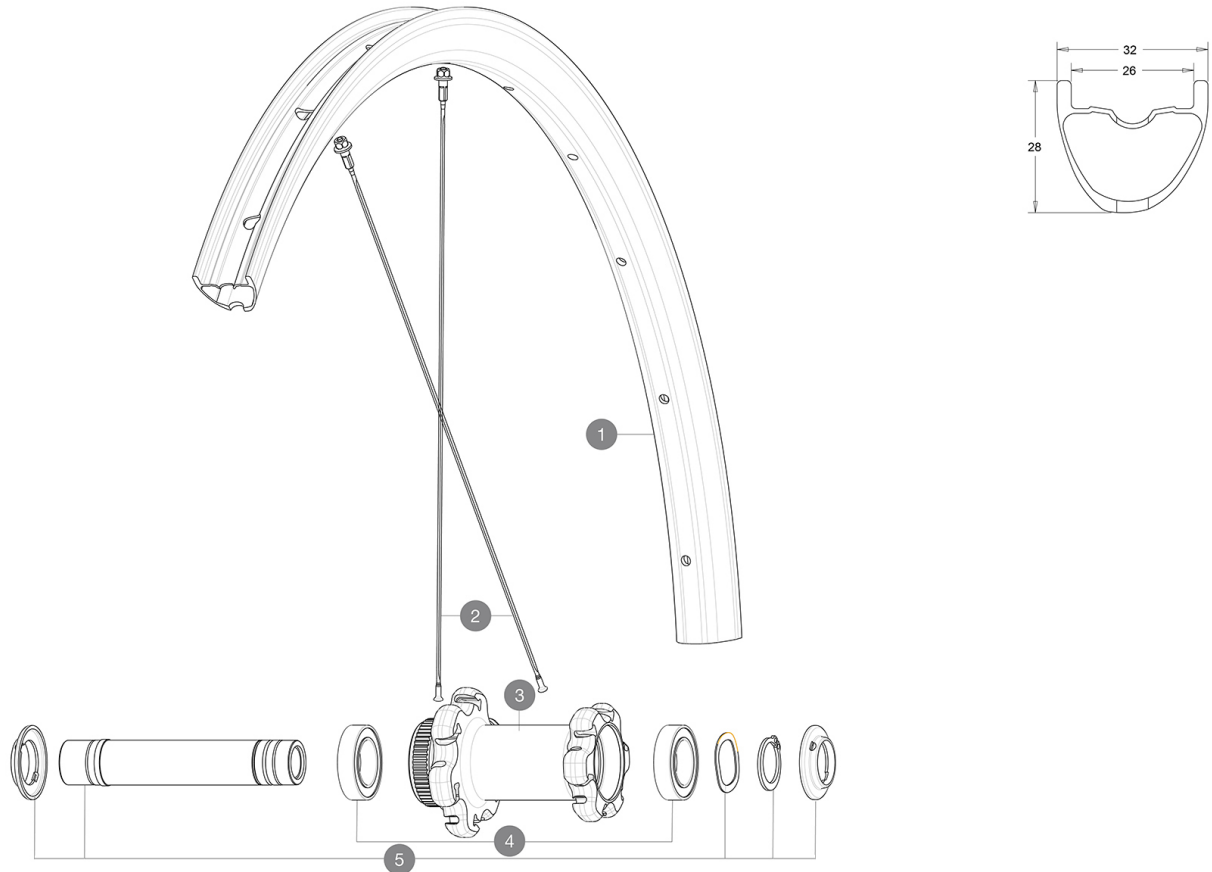

MAVIC Allroad Pro Carbon SL R+ 650B

2020
FRONT

ASTM CATEGORY 2: strada e fuoristrada con salti fino a 15 cm

Per una maggiore durata della ruota, Mavic raccomanda di non superare il peso massimo di 120 kg supportato dalle ruote, bicicletta compresa

Recommended tyre sizes: 28 to 64 mm (1.1" to 2.5")

Pressione max.: vedere l'indicazione su ruota e pneumatico. Se sono diverse, utilizzare la minore delle due.

REFERENZE RUOTE

F87891 AllroadProCarbSL R+ DCL Ft

RIMS

&NBSP;:

1	V2739010 V2700101	KIT FRONT RIM ALLROAD PRO CARBON ROAD + UST Tape 28mm for 25 to 27mm wide rims

SPOKES

2	V3668101	KIT 2 FRT/NDS ALLROAD PRO CARBON ROAD + STP SPOKE 269 + alu
2	V2387701	KIT 12 FRT/REAR XA PRO CARBON 27,5" EXTRA FLAT SPOKE 269mm

HUB SHELLS

3	N/A	CORPO MOZZO
4	V2500901	KIT BEARINGS 18x30x7 + WAVED WASHER + CLIP
5	V2374001	KIT 12x100mm FRONT AXLE DCL QRM AUTO ALLROAD > 2019
5	V2374101	KIT QRM AUTO FRONT L3 AXLE 100x12mm DCL - while stock last

OPTIONS

V2373501 QRM Auto front axle 15mm for DCL Allroad wheels > 2019

ADAPTERS

V2680301 "Kit Ft Road Adapter 12 >> 9mm"