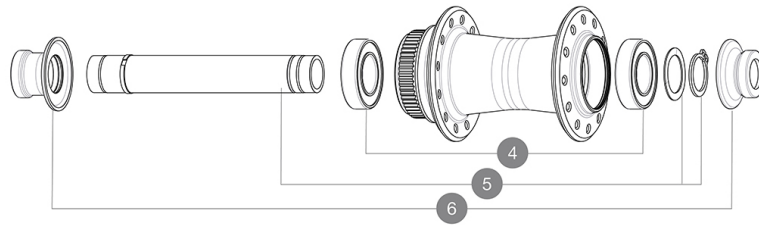

REFERENZE RUOTE

HUB SHELLS

1	V2530201	KIT 2 BEARINGS 10x22x6 + WAVED WASHER + CLIP
2	V2390401	KIT FRT AXLE + CLIP + WASH HUB WITH 10x22 BRG
4	M40129	KIT 2 BEARINGS 6902 15x28x7
5	V2373301	KIT QRM AUTO FRONT AXLE 12mm > 2019

ADAPTERS

3	V2374601	KIT 2 STAINLESS FORK RESTS QRM auto FOR J BENT FRONT HUB
6	V2374701	KIT FRONT ROAD FORK REST 12mm FOR J BENT DISC HUB

MAVIC MR801 CLASSIC RB

2020
FRONT

VENDUTO CON

BR601 quick releases (rim brake version only)	
BR601 quick releases (rim brake version only)	
Bloccaggi rapidi BR301 (V24 501 01 anteriore, V24 502 01 posteriore)	
Bloccaggi rapidi BR301 (V24 501 01 anteriore, V24 502 01 posteriore)	
Adattatori bloccaggio rapido anteriore (996 941 01 per MTB or B41 043 01 per strada)	
Adattatori posteriori bloccaggio rapido per Instant Drive 360 (B49 894 01)	

COMPATIBILITY

Ruota libera: Shimano/Campagnolo e XD-R con corpi trasmissione opzionali	
Ruota libera: Shimano/Sram, convertibile in Campagnolo e XD-R con corpi trasmissione opzionali	
Ruota libera: Shimano/Sram, convertibile in Campagnolo e XD-R con corpi trasmissione opzionali	
Ruota libera: Shimano/Sram, convertibile in Campagnolo e XD-R con corpi trasmissione opzionali	
Perno anteriore: solo bloccaggio rapido	
Perno anteriore: perno passante da 12 mm, facilmente convertibile in un sistema a bloccaggio rapido con adattatori opzionali. Non compatibile con i pe	
Perno anteriore: solo bloccaggio rapido	
Perno anteriore: Perno passante da 12 x 100, facilmente convertibile in un sistema a sgancio rapido con adattatori inclusi. Non compatibile con i pern	
Perno posteriore: solo bloccaggio rapido	
Perno posteriore: solo bloccaggio rapido	
Rear axle: 12mm thru axle, convertible to Quick Release with optional adapters	
Perno posteriore: perno passante da 12 mm, convertibile in un sistema a bloccaggio rapido tramite gli adattatori inclusi	
Maximum spoke width: 2,4mm	
Maximum spoke width: 2,4mm	
Maximum spoke width: 2,4mm	
Maximum spoke width: 2,4mm	