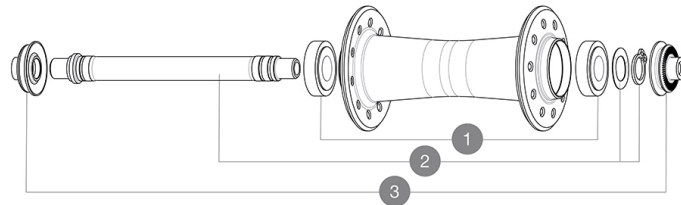

REFERENZE RUOTE

HUB SHELLS

1	V2530201	KIT 2 BEARINGS 10x22x6 + WAVED WASHER + CLIP
2	V2390401	KIT FRT AXLE + CLIP + WASH HUB WITH 10x22 BRG
4	M40129	KIT 2 BEARINGS 6902 15x28x7
5	V2373301	KIT QRM AUTO FRONT AXLE 12mm > 2019

ADAPTERS

3	V2374601	KIT 2 STAINLESS FORK RESTS QRM auto FOR J BENT FRONT HUB
6	V2374701	KIT FRONT ROAD FORK REST 12mm FOR J BENT DISC HUB

MAVIC MR801 CLASSIC RB

2020
FRONT

VENDUTO CON

BR601 quick releases (rim brake version only)	
BR601 quick releases (rim brake version only)	
Bloccaggi rapidi BR301 (V24 501 01 anteriore, V24 502 01 posteriore)	
Bloccaggi rapidi BR301 (V24 501 01 anteriore, V24 502 01 posteriore)	
Adattatori bloccaggio rapido anteriore (996 941 01 per MTB or B41 043 01 per strada)	
Adattatori posteriori bloccaggio rapido per Instant Drive 360 (B49 894 01)	

COMPATIBILITY

Ruota libera: Shimano/Campagnolo e XD-R con corpi trasmissione opzionali	
Ruota libera: Shimano/Sram, convertibile in Campagnolo e XD-R con corpi trasmissione opzionali	
Ruota libera: Shimano/Sram, convertibile in Campagnolo e XD-R con corpi trasmissione opzionali	
Ruota libera: Shimano/Sram, convertibile in Campagnolo e XD-R con corpi trasmissione opzionali	
Perno anteriore: solo bloccaggio rapido	
Perno anteriore: perno passante da 12 mm, facilmente convertibile in un sistema a bloccaggio rapido con adattatori opzionali. Non compatibile con i pe	
Perno anteriore: solo bloccaggio rapido	
Perno anteriore: Perno passante da 12 x 100, facilmente convertibile in un sistema a sgancio rapido con adattatori inclusi. Non compatibile con i pern	
Perno posteriore: solo bloccaggio rapido	
Perno posteriore: solo bloccaggio rapido	
Rear axle: 12mm thru axle, convertible to Quick Release with optional adapters	
Perno posteriore: perno passante da 12 mm, convertibile in un sistema a bloccaggio rapido tramite gli adattatori inclusi	
Maximum spoke width: 2,4mm	
Maximum spoke width: 2,4mm	
Maximum spoke width: 2,4mm	
Maximum spoke width: 2,4mm	