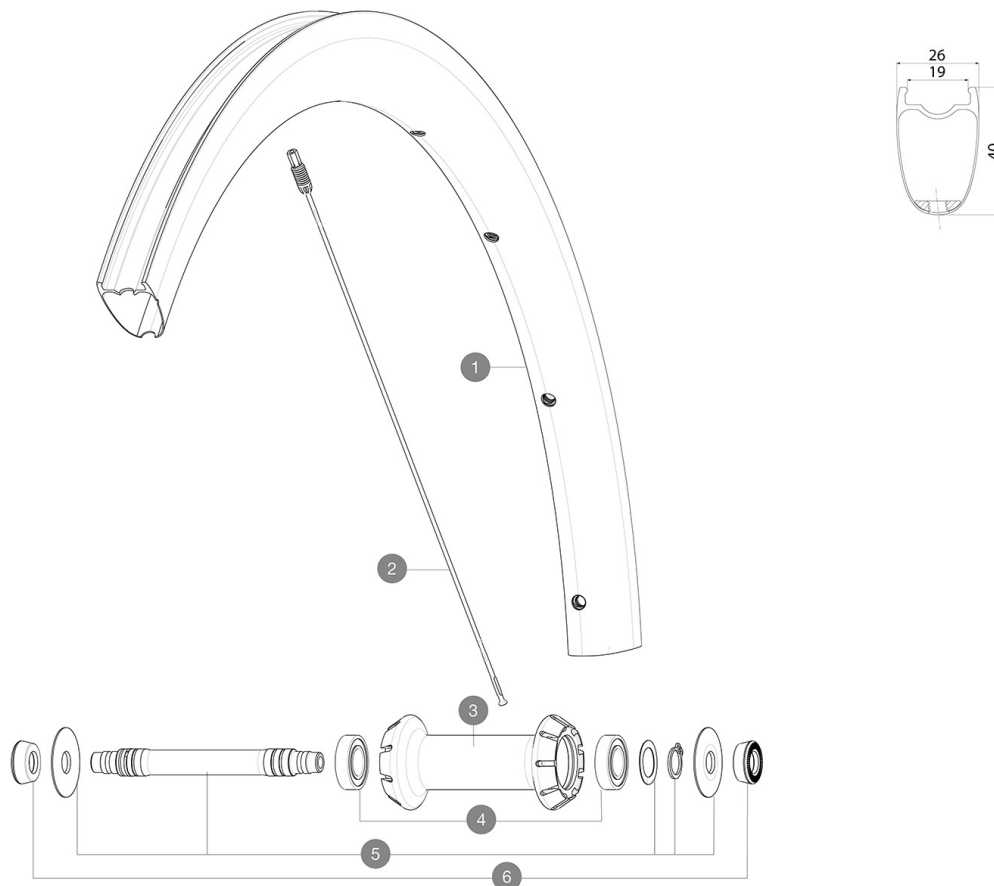

ASTM CATEGORY 1 : road only

Misura minima del pneumatico: larghezza 23 mm - pressione massima 6,75 Bar/97 PSI

Per una maggiore durata della ruota, Mavic raccomanda che il peso totale sostenuto dalle ruote della bici non superi i 120 kg, bici inclusa

Maximum tyre pressure: 6.75bar/97PSI with a 23mm tyre - 3.8bar/55PSI with a 62mm tyre

Misura massima del pneumatico: larghezza 62 mm - pressione massima 3,8 Bar/55 PSI

REFERENZE RUOTE

F92421 COSMIC SLR40 RB 700 QR

RIMS

&NBSP;:

1 V4094710 Kit Front rim Cosmic SLR 40 RB

SPOKES

2 V3669501 Kit 9 Ft Cosmic SLR40 aero ss spk 277 M6

HUB SHELLS

3 N/A CORPO MOZZO
4 M40078 KIT CUSCINETTI MOZZO ANT. 6901
5 V2375801 Kit front axle RB for QRM auto hub + hoobster + wave washer