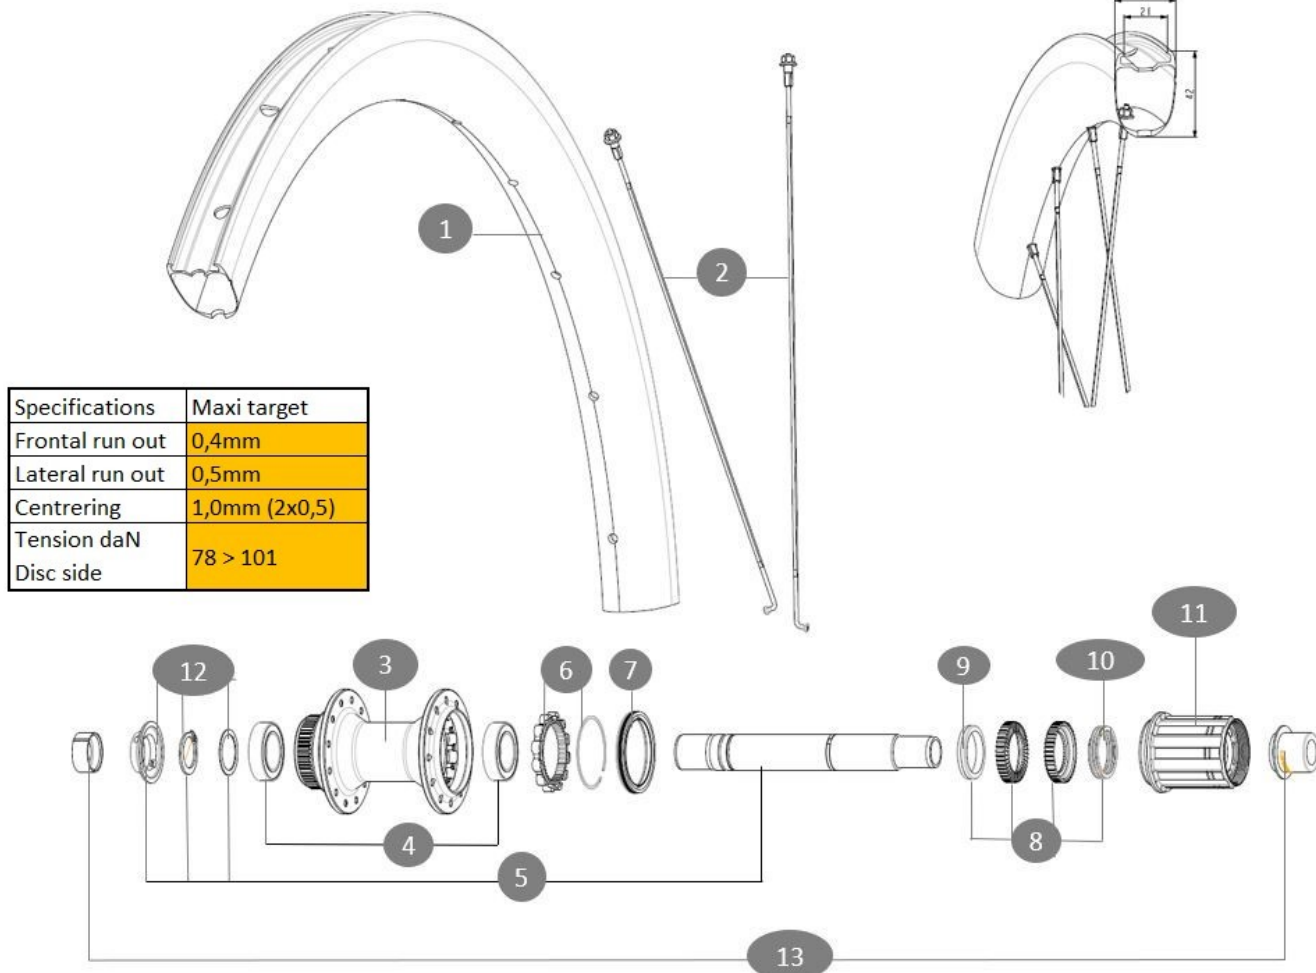

CATEGORIA ASTM 2: strada e fuoristrada con salti fino a 15 cm
Per una maggiore durata della ruota, Mavic raccomanda che il peso totale sostenuto dalle ruote della bici non superi i 120 kg, bici inclusa

REFERENZE RUOTE

Jante arrière Cosmic S 42 Disc

RIMS

&NBSP;:

1	V00106031	KIT FT/RR RIM COSMIC S42 DISC
	V2620101	UST RIM TAPE 25mm (for 21-24mm wide rim)

SPOKES

2	V00106131	KIT 12FT/RR COSMIC S42 SPK 273
---	-----------	--------------------------------

HUB SHELLS

3	N/A	CORPO MOZZO
4	V2560401	KIT ID360 2 BEARINGS 17x28x7 + CIRCLIP + WAVED WASHER (QRM A
5	V2373401	KIT ID360 135/142 DCL L1 AXLE WITH CLIP
6	V2252701	KIT ID360 INSERT SHAPED EAR LOBE > 2017
7	V2251601	ID360 SEAL + GREASE
8	V2251701	ID360 2 RATCHETS + SPRING + GREASE
9	V2500501	Kit 3 ID360 pad for noise reduction
10	V2251801	KIT 3 ID360 ROAD SPRINGS
11	V3430101	HG11 Freewheel Body ID360
12	V2373001	KIT ADJUST. SYSTEM QRM AUTO ID360 for 17x30x7 bearing

ADAPTERS

13	V2510701	ID360 EVO REAR AXLE ADAPTERS 12x142mm DCL & D6T
----	----------	---

MAVIC **COSMIC S 42 DISC****VENDUTO CON**

Guida utente	
Accessori e valvola UST (129 838 01)	
Flap tubeless preinstallato	
Guida utente	
Flap tubeless preinstallato	
Accessori e valvola UST (129 838 01)	